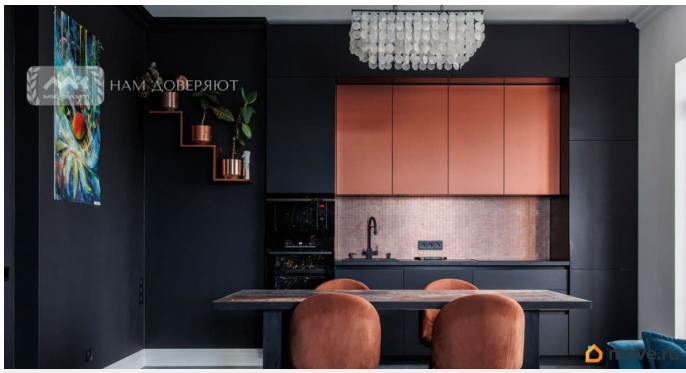

Move.ru - вся недвижимость России