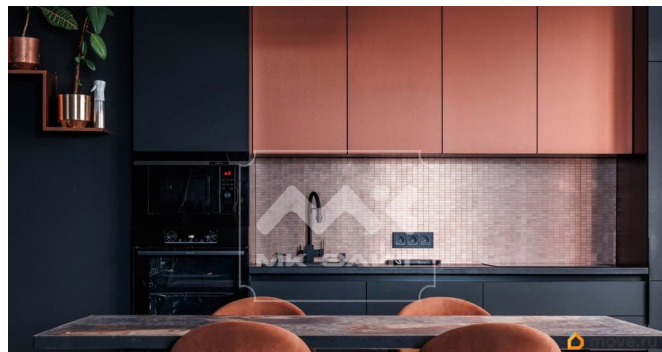

🕒 Создано: 17.02.2026 в 10:59

🔄 Обновлено: 10.04.2026 в 15:24

Елена Зданович, Мир Квартир Элит

79112770142

**Санкт-Петербург, Краснопутиловская
улица, 111**

31 000 000 ₹

Санкт-Петербург, Краснопутиловская улица, 111

Округ

[СПБ, Московский район](#)

Улица

[улица Краснопутиловская](#)

Квартира

Количество комнат

3

Высота потолков

3 м

Жилая площадь

33.2 м²

Площадь кухни

31 м²

Общая площадь

90 м²

Этаж

10/11

Детали объекта

Тип сделки

Продам

Раздел

[Квартиры](#)

Тип балкона

для заметок