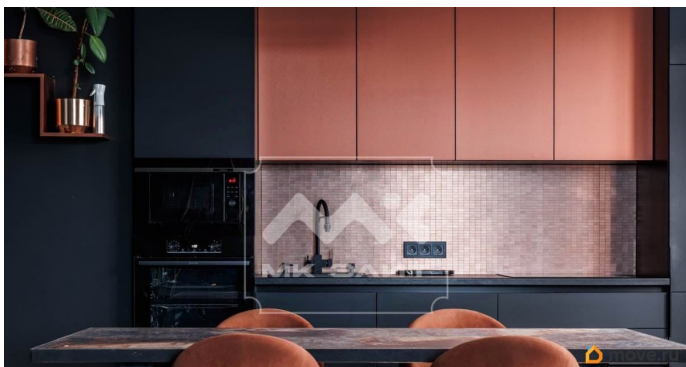

заезжайте и живите! Идеальный вариант для семьи с детьми, любителей активного образа жизни и тех, кто ценит комфорт и инфраструктуру. Свяжитесь для просмотра!