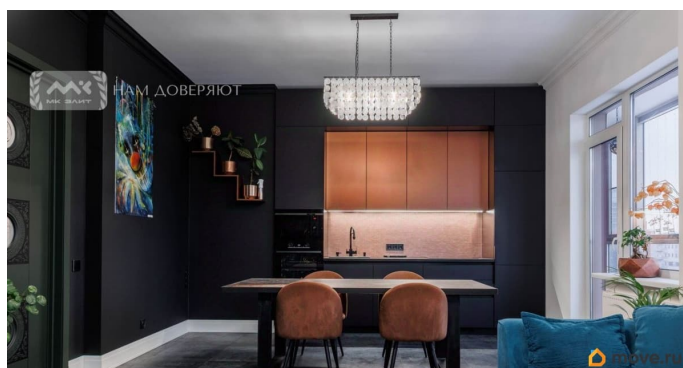

заезжайте и живите! Идеальный вариант для семьи с детьми, любителей активного образа жизни и тех, кто ценит комфорт и инфраструктуру. Свяжитесь для просмотра!