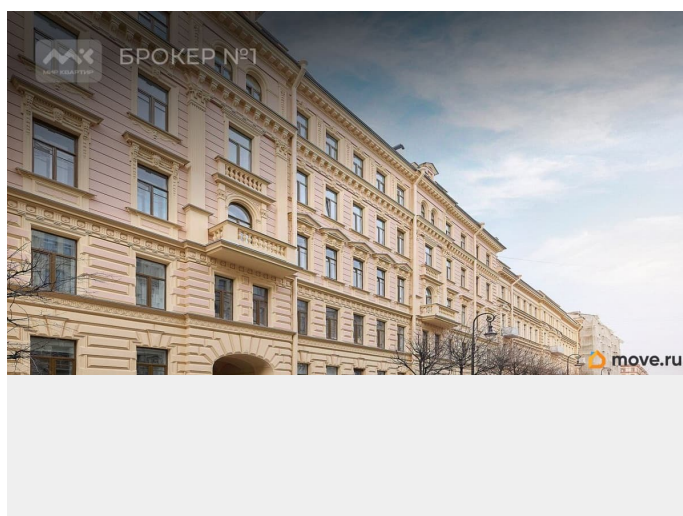

ПРЕМИАЛЬНОЕ обслуживание для требовательных клиентов. Оперативно организуем просмотр, предоставим полную информацию по объекту. 20 лет работы с требовательными клиентами подготовили нас к решению ВАШИХ сложных задач. Будем рады знакомству! Ул. Рубинштейна, д.8.