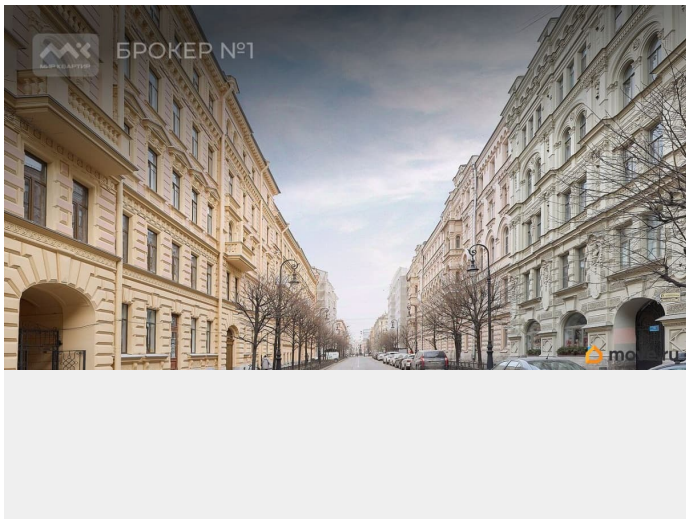

Move.ru - вся недвижимость России