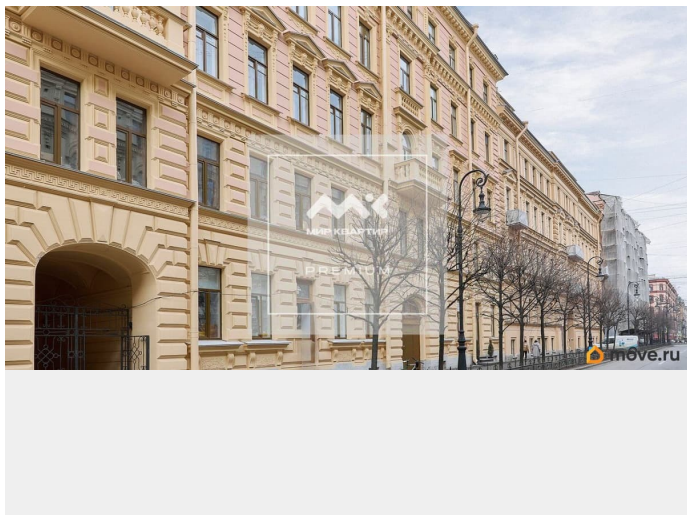

ПРЕМИАЛЬНОЕ обслуживание для требовательных клиентов. Оперативно организуем просмотр, предоставим полную информацию по объекту. 20 лет работы с требовательными клиентами подготовили нас к решению ВАШИХ сложных задач. Будем рады знакомству! Ул. Рубинштейна, д.8.