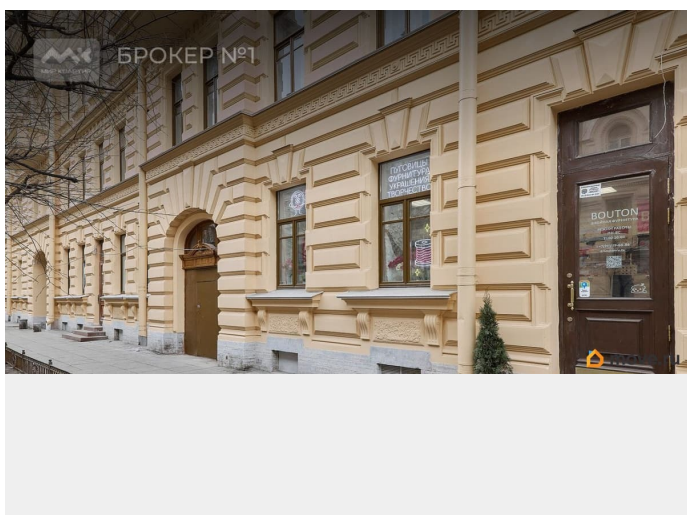

ПРЕМИАЛЬНОЕ обслуживание для требовательных клиентов. Оперативно организуем просмотр, предоставим полную информацию по объекту. 20 лет работы с требовательными клиентами подготовили нас к решению ВАШИХ сложных задач. Будем рады знакомству! Ул. Рубинштейна, д.8.