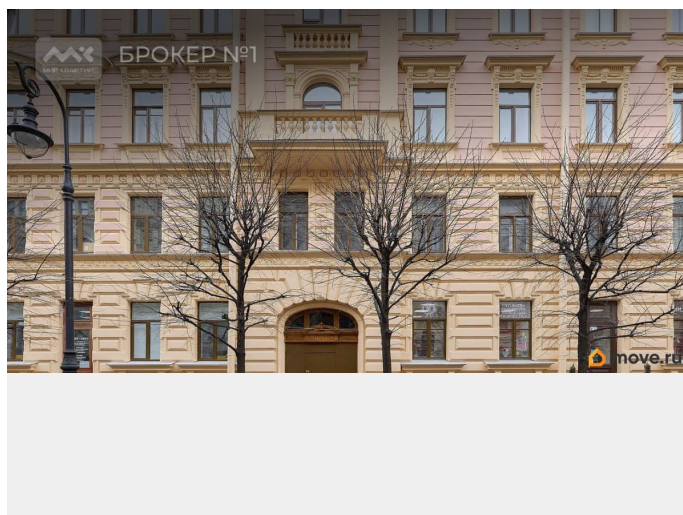

ПРЕМИАЛЬНОЕ обслуживание для требовательных клиентов. Оперативно организуем просмотр, предоставим полную информацию по объекту. 20 лет работы с требовательными клиентами подготовили нас к решению ВАШИХ сложных задач. Будем рады знакомству! Ул. Рубинштейна, д.8.