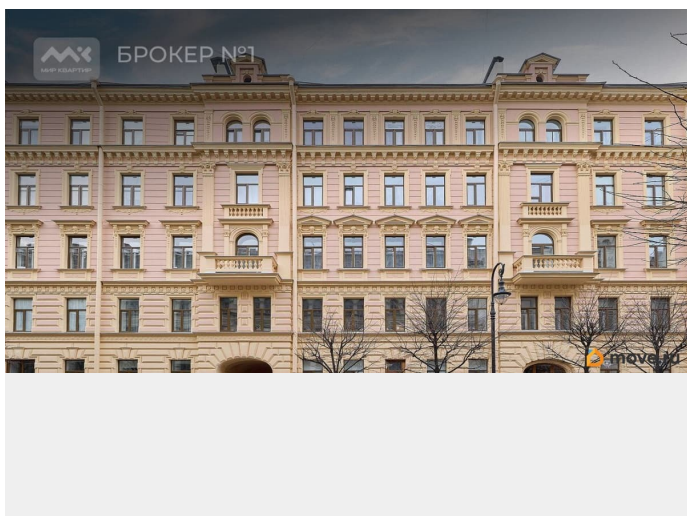

ПРЕМИАЛЬНОЕ обслуживание для требовательных клиентов. Оперативно организуем просмотр, предоставим полную информацию по объекту. 20 лет работы с требовательными клиентами подготовили нас к решению ВАШИХ сложных задач. Будем рады знакомству! Ул. Рубинштейна, д.8.