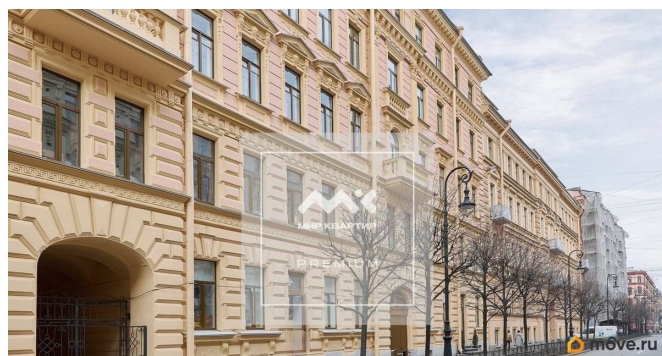

Создано: 27.03.2026 в 22:15

Обновлено: 17.04.2026 в 16:51

Санкт-Петербург, Пушкинская улица, 17

31 500 000 ₺

Санкт-Петербург, Пушкинская улица, 17

Округ

[СПБ, Центральный район](#)

Улица

[улица Пушкинская](#)

Квартира

Количество комнат

3

Высота потолков

3.4 м

Жилая площадь

46.7 м²

Площадь кухни

10.3 м²

Общая площадь

90 м²

Этаж

4/6

Детали объекта

Тип сделки

Продам

Раздел

[Квартиры](#)

Тип санузла

раздельный

<https://spb.move.ru/objects/9292692016>

Жанна Дмитриева, Мир Квартир

PREMIUM

79119512454

для заметок