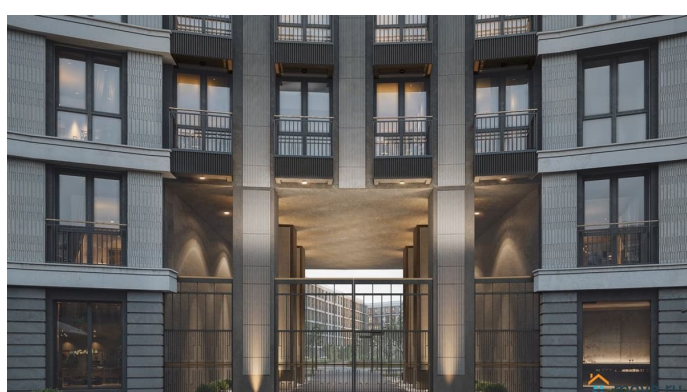

Просторная квартира в престижной локации — ул. Профессора Попова, 38, между набережной Карповки и исторической застройкой Петроградской стороны. Из окон открываются виды на Иоанновский монастырь и реку Карповку. В пешей доступности метро «Петроградская», «Чкаловская» и «Чёрная речка». Высота потолков 3 м, панорамное остекление, эксклюзивная планировка. Квартира передается без отделки, что позволяет реализовать индивидуальный дизайн-проект. Монолитно-кирпичный дом клубного формата, 6-этажная периметральная застройка с полузакрытым двором и парадными курдонёрами. Подземный паркинг с прямым доступом из жилых этажей. Благоустроенная набережная с собственным причалом, озеленённые пространства для отдыха. Рядом ведущие вузы, школы, парки и рестораны. Удобный выезд на ЗСД.