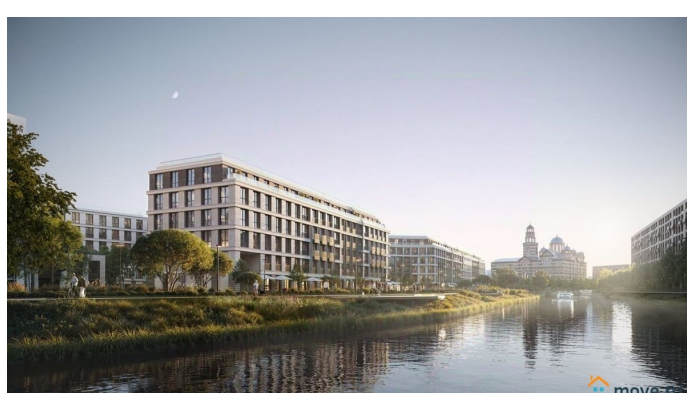

Просторная квартира в престижной локации — ул. Профессора Попова, 38, между набережной Карповки и исторической застройкой Петроградской стороны. Из окон открываются виды на Иоанновский монастырь и реку Карповку. В пешей доступности метро «Петроградская», «Чкаловская» и «Чёрная речка». Высота потолков 3 м, панорамное остекление, эксклюзивная планировка. Квартира передается без отделки, что позволяет реализовать индивидуальный дизайн-проект. Монолитно-кирпичный дом клубного формата, 6-этажная периметральная застройка с полузакрытым двором и парадными курдонёрами. Подземный паркинг с прямым доступом из жилых этажей. Благоустроенная набережная с собственным причалом, озеленённые пространства для отдыха. Рядом ведущие вузы, школы, парки и рестораны. Удобный выезд на ЗСД.