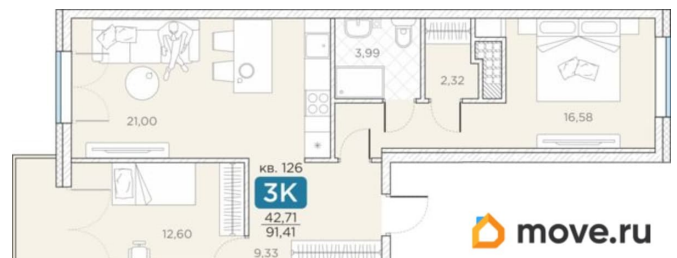

Создано: 22.01.2026 в 15:44

Обновлено: 04.02.2026 в 11:47

Санкт-Петербург, Новгородская улица, 14

59 873 550 ₹

Санкт-Петербург, Новгородская улица, 14

Округ

[СПБ, Центральный район](#)

Улица

[улица Новгородская](#)

Квартира

Количество комнат

3

Высота потолков

2.85 м

Общая площадь

91.41 м²

Этаж

5/10

Детали объекта

Тип сделки

Продам

Раздел

[Квартиры](#)

Ремонт

без отделки

Квартира в новостройке

да

Год сдачи

2 квартал 2029 г.

<https://spb.move.ru/objects/9288255986>

**Балтийская коммерция, Балтийская
коммерция**

79325043991

для заметок