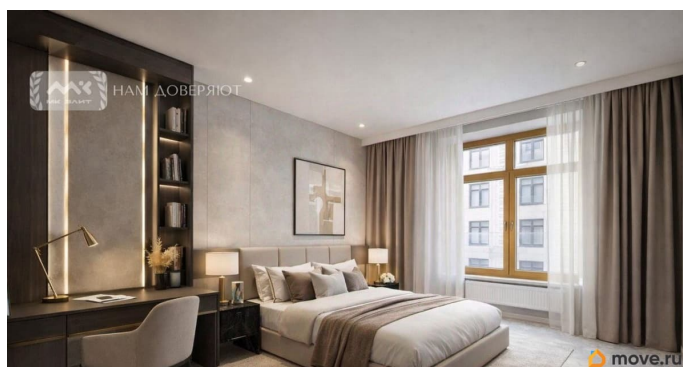

самых востребованных комплексов,
расположенный в самой зеленой части
Петровского острова! Погрузитесь в
вдохновляющую атмосферу уединения с
природой на берегу Малой Невки!

Санкт-Петербург,
Петровский пр., 11, корп.3, стр.1

move.ru