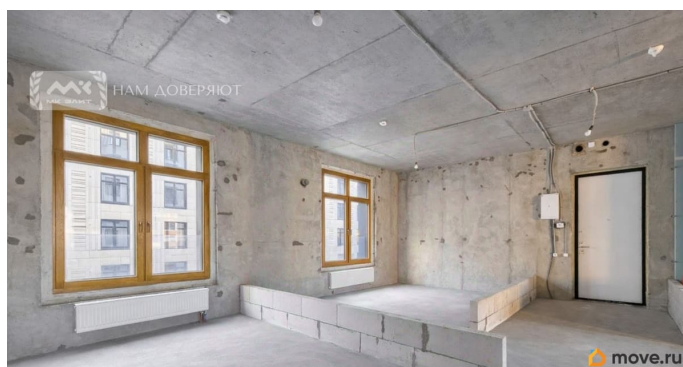

самых востребованных комплексов,
расположенный в самой зеленой части
Петровского острова! Погрузитесь в
вдохновляющую атмосферу уединения с
природой на берегу Малой Невки!

Санкт-Петербург,
Петровский пр., 11, корп.3, стр.1

move.ru