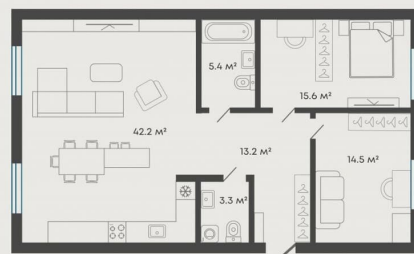

Санкт-Петербург,
Петровский пр., 11, корп.3, стр.1

move.ru