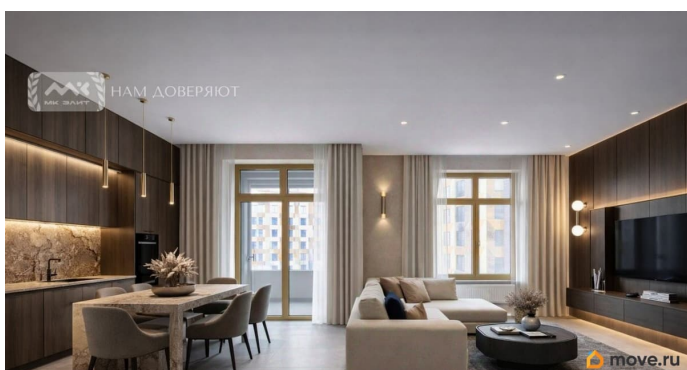

самых востребованных комплексов,
расположенный в самой зеленой части
Петровского острова! Погрузитесь в
вдохновляющую атмосферу уединения с
природой на берегу Малой Невки!

Санкт-Петербург,
Петровский пр., 11, корп.3, стр.1

move.ru