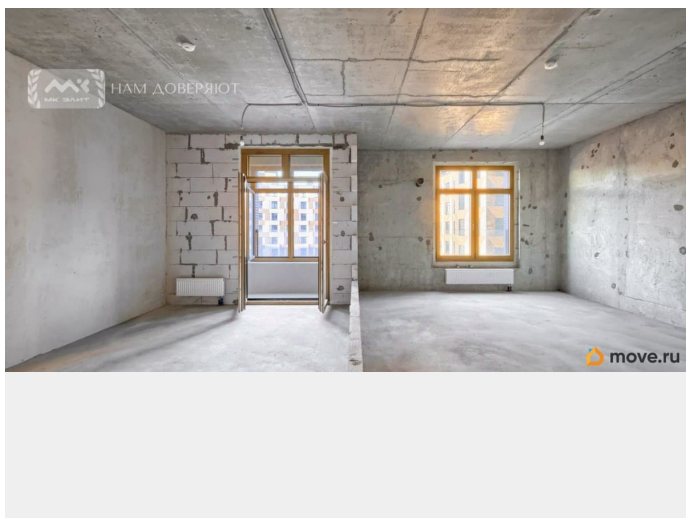

Move.ru - вся недвижимость России