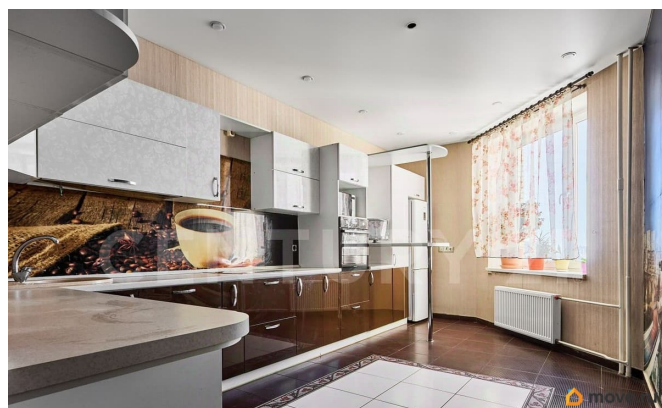

🕒 Создано: 08.04.2026 в 12:53

🔄 Обновлено: 08.04.2026 в 16:39

**Санкт-Петербург, улица Ворошилова,
25к1**

19 000 000 ₹

Санкт-Петербург, улица Ворошилова, 25к1

Округ

[СПБ, Невский район](#)

Улица

[улица Ворошилова](#)

Квартира

Количество комнат

3

Высота потолков

2.78 м

Жилая площадь

53.8 м²

Площадь кухни

16 м²

Общая площадь

91.7 м²

Этаж

12/22

Детали объекта

Тип сделки

Продам

Раздел

[Квартиры](#)

Тип балкона

<https://spb.move.ru/objects/9293406990>

Елизавета Шалагина, CENTURY 21

Capital Petersburg

79818243818

для заметок