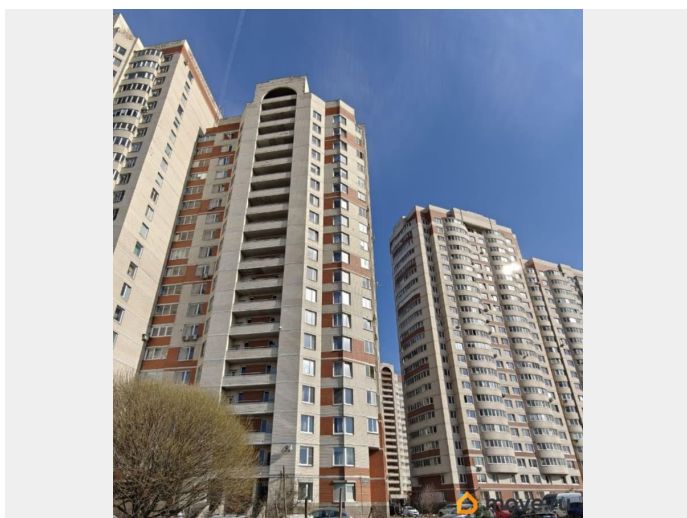

парка «Яблоновский сад» Подходит под ипотеку, субсидии, материнский капитал. Собственники: 2 взрослых собственника, 2 несовершеннолетних детей, доли выделены, разрешение органов ювенальной юстиции есть. Агент есть. Просмотры по будням в 21.00 и по выходным.