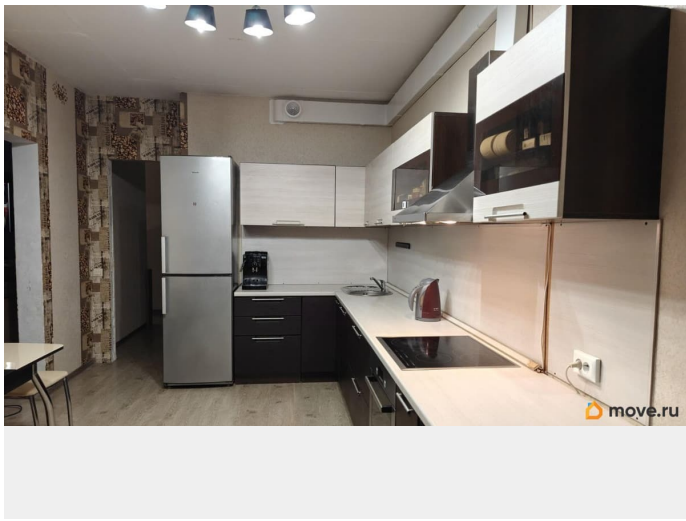

Move.ru - вся недвижимость России