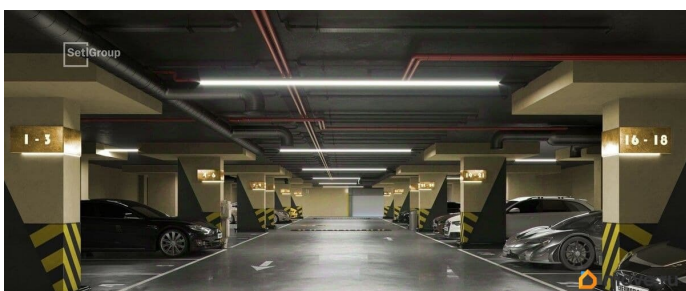

4е-комнатная, 92.29м²

- Кол-во комнат 3
- Этаж 7 из 8
- Общая площадь 92.29м²
- Жилая площадь 49.28м²