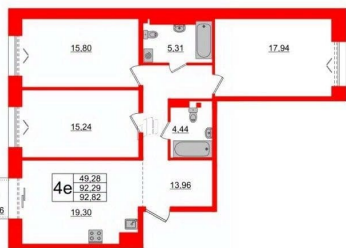

4е-комнатная, 92.29м²

- Кол-во комнат 3
- Этаж 7 из 8
- Общая площадь 92.29м²
- Жилая площадь 49.28м²