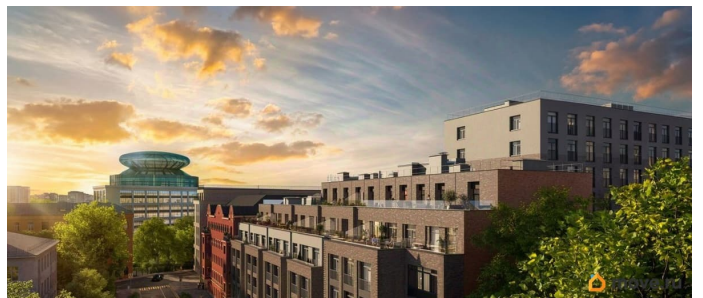

для заметок

Описание

ЖК «Гильдия» — дом бизнес-класса в самом центре Санкт-Петербурга, в историческом квартале Пески. Престижная локация, архитектура с характером. В жилом комплексе «Гильдия» создана продуманная внутренняя инфраструктура для полноценного отдыха и работы. В ЖК есть бизнес-лаундж, фитнес-зал для индивидуальных тренировок, двухсветное гранд-лобби. В каждом подъезде оборудованы колясочные, а в подземном паркинге — келлеры для хранения сезонных вещей и крупногабаритного спортивного инвентаря. В распоряжении жильцов — просторный подземный паркинг на 93 машины, в который можно попасть с жилых этажей на любом из лифтов. Центральным элементом придомовой территории стала живописная водная гладь, окруженная продуманным до мелочей авторским озеленением. В центре двора уютная терраса-пергола для посиделок. Расположение ЖК «Гильдия» в Санкт-Петербурге позволяет наслаждаться всеми преимуществами центра, оставаясь в стороне от шумных туристических маршрутов. Близость к деловым районам и транспортным узлам экономит время на ежедневные поездки, а соседство с историческими памятниками создаёт особую среду для жизни.