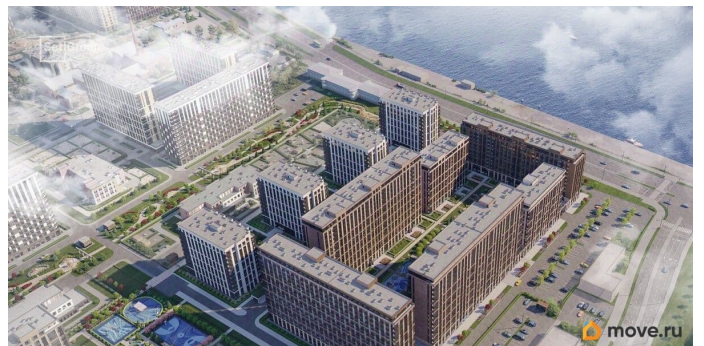

дизайном • Двухуровневые единые входные группы • Видовые квартиры с террасами, каминами и саунами