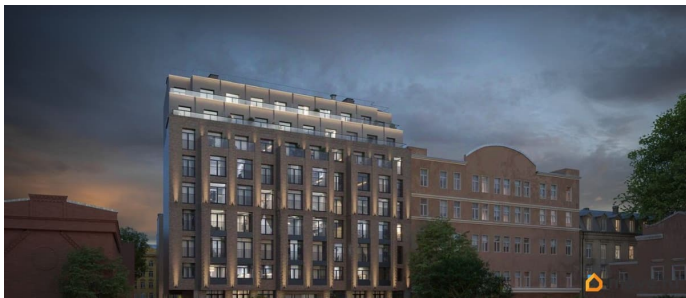

для заметок

Описание

ЖК «Гильдия» — дом бизнес-класса в самом центре Санкт-Петербурга, в историческом квартале Пески. Престижная локация, архитектура с характером. В жилом комплексе «Гильдия» создана продуманная внутренняя инфраструктура для полноценного отдыха и работы. В ЖК есть бизнес-лаундж, фитнес-зал для индивидуальных тренировок, двухсветное гранд-лобби. В каждом подъезде оборудованы колясочные, а в подземном паркинге — келлеры для хранения сезонных вещей и крупногабаритного спортивного инвентаря. В распоряжении жильцов — просторный подземный паркинг на 93 машины, в который можно попасть с жилых этажей на любом из лифтов. Центральным элементом придомовой территории стала живописная водная гладь, окруженная продуманным до мелочей авторским озеленением. В центре двора уютная терраса-пергола для посиделок. Расположение ЖК «Гильдия» в Санкт-Петербурге позволяет наслаждаться всеми преимуществами центра, оставаясь в стороне от шумных туристических маршрутов. Близость к деловым районам и транспортным узлам экономит время на ежедневные поездки, а соседство с историческими памятниками создаёт особую среду для жизни.