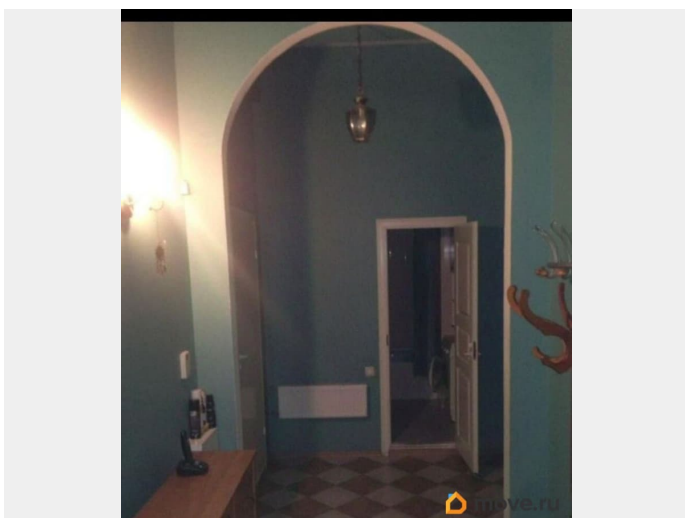

агвекс
недвижимость

Актуальная планировка
Санкт-Петербург, Средний пр., 49

КОМНАТ
3

ЭТАЖ
2/5

ОБЩАЯ ПЛОЩАДЬ
92м²

ЖИЛАЯ ПЛОЩАДЬ
58м²

В ШАГОВОЙ
ДОСТУПНОСТИ

- 📍
- 🚶
- 🚶
- 🚶
- 🚶

move.ru