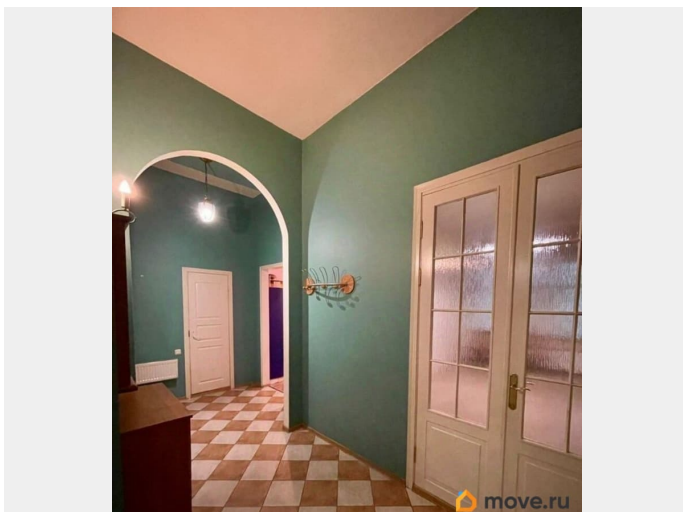

возможна ипотека, парковка

Описание

ID: 1915439 Предлагается к продаже уютная 3-х комнатная квартира, расположенная в историческом центре Санкт-Петербурга. Квартира находится на комфортном 2-ом этаже. Ухоженная чистая парадная, есть домофон. Добротный теплый кирпичный дом в хорошем состоянии. Высокие потолки (3,68) создают ощущение пространства и комфорта. У квартиры удобная планировка, просторные комнаты и кухня, окна выходят на две стороны дома. Как и в любом устоявшемся районе города, все необходимое для комфортной и приятной жизни находится в шаговой доступности. Метро 3 мин пешком. Под квартирой находится нежилое помещение. Один взрослый собственник, квартира без обременений, в собственности давно. Звоните, договоримся о просмотре!