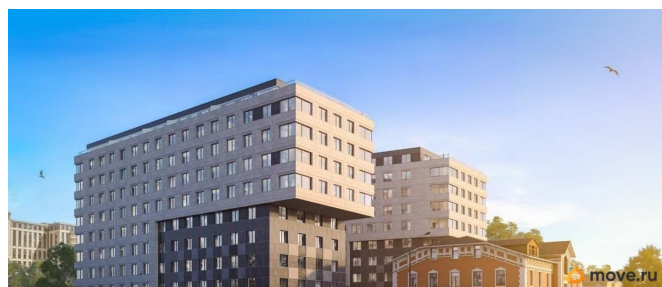

🕒 Создано: 19.09.2025 в 13:54

🔄 Обновлено: 10.04.2026 в 15:32

34 722 570 ₹

Округ

[СПБ, Приморский район](#)

Квартира

Количество комнат

3

Высота потолков

2.8 м

Общая площадь

93.09 м²

Этаж

3/10

Детали объекта

Тип сделки

Продам

Раздел

[Квартиры](#)

Квартира в новостройке

да

Год сдачи

4 квартал 2026 г.

лифт

Описание

Продаётся 3-комнатная квартира в строящемся доме (Дом 1), срок сдачи: IV-кв. 2026, общей площадью 93.09 кв.м., на 3

<https://spb.move.ru/objects/9285040248>

**Отдел продаж, Бесплатная
консультация**

79810828127

для заметок