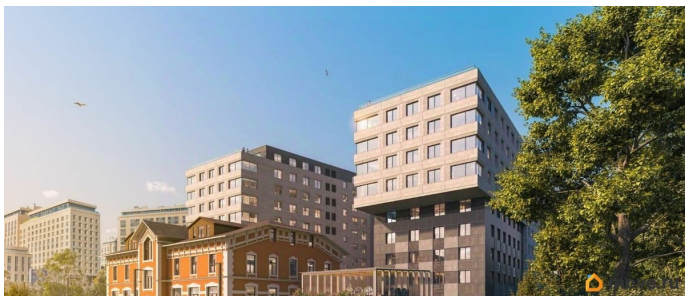

этаже. Новый жилой дом от застройщика «СЗ
Дом на Черной Речке» расположен по адресу:
Россия, Санкт-Петербург, набережная Чёрной
речки, 1