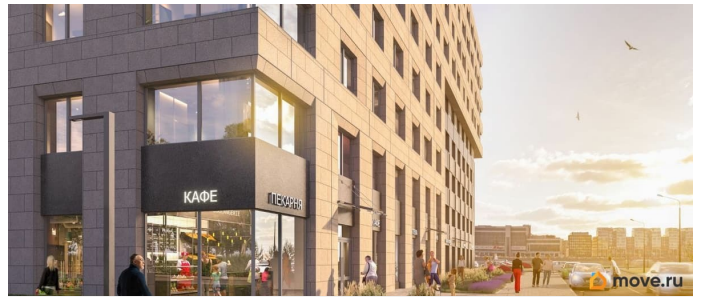

этаже. Новый жилой дом от застройщика «СЗ
Дом на Черной Речке» расположен по адресу:
Россия, Санкт-Петербург, набережная Чёрной
речки, 1