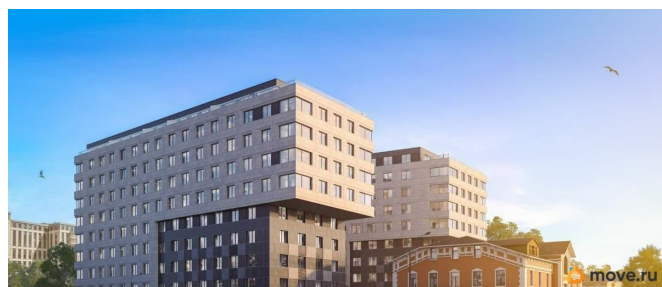

[Квартиры](#)

Квартира в новостройке

да

Год сдачи

4 квартал 2026 г.

лифт

Описание

Продаётся 3-комнатная квартира в строящемся доме (Дом 1), срок сдачи: IV-кв. 2026, общей площадью 93.09 кв.м., на 5

<https://spb.move.ru/objects/9285040251>

**Отдел продаж, Бесплатная
консультация**

79810828127

для заметок

этаже. Новый жилой дом от застройщика «СЗ
Дом на Черной Речке» расположен по адресу:
Россия, Санкт-Петербург, набережная Чёрной
речки, 1