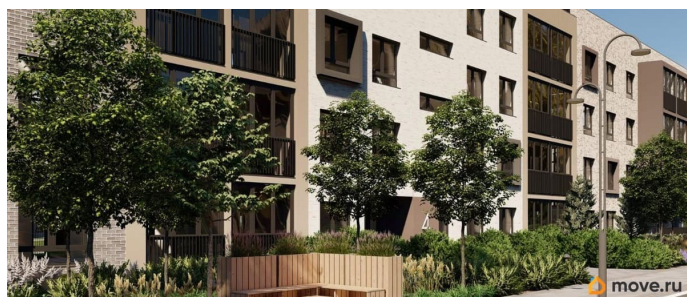

Комплекс будет оснащен многоуровневым паркингом, автостоянкой, станциями для заряда электромобилей, велопарковками и местами для выгула живот