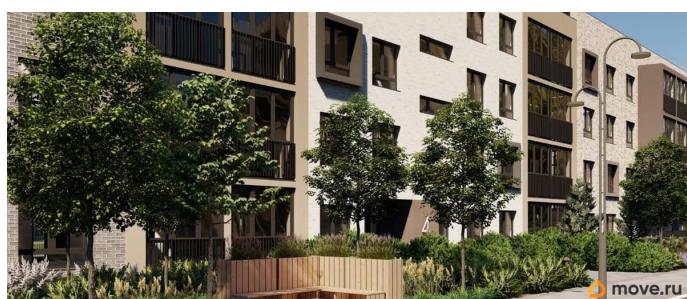

Комплекс будет оснащен многоуровневым паркингом, автостоянкой, станциями для заряда электромобилей, велопарковками и местами для выгула живот