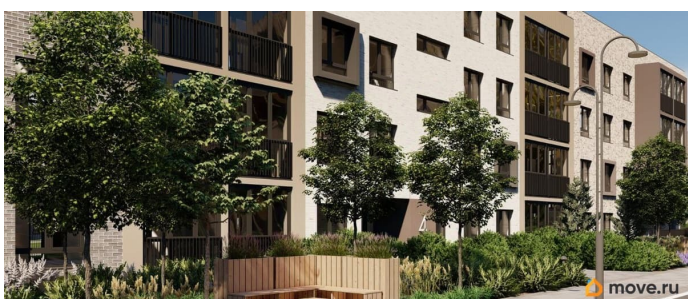

Комплекс будет оснащен многоуровневым паркингом, автостоянкой, станциями для заряда электромобилей, велопарковками и местами для выгула живот