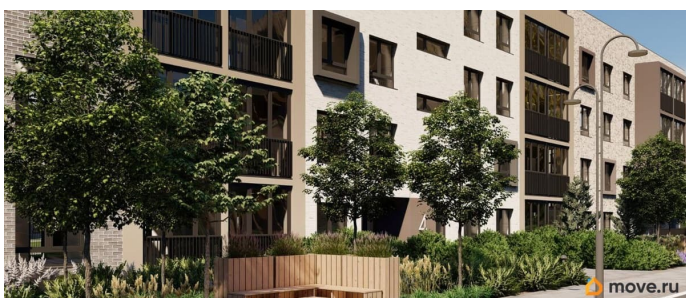

Комплекс будет оснащен многоуровневым паркингом, автостоянкой, станциями для заряда электромобилей, велопарковками и местами для выгула живот