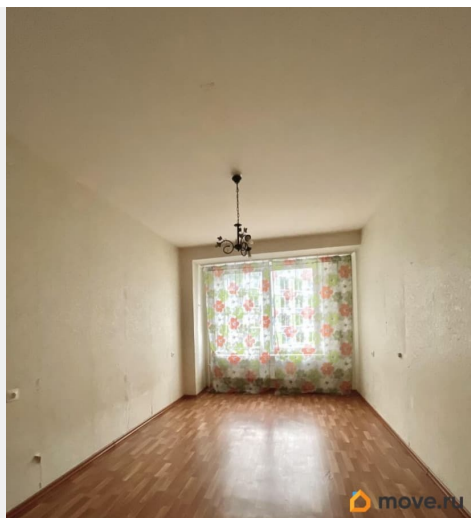

вопросы и произведу показ.