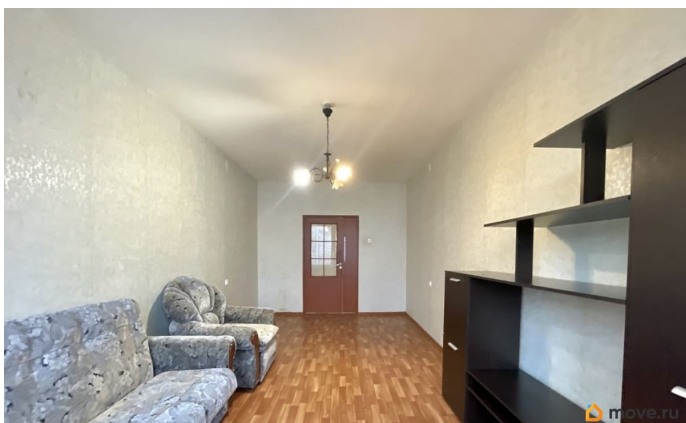

вопросы и произведу показ.