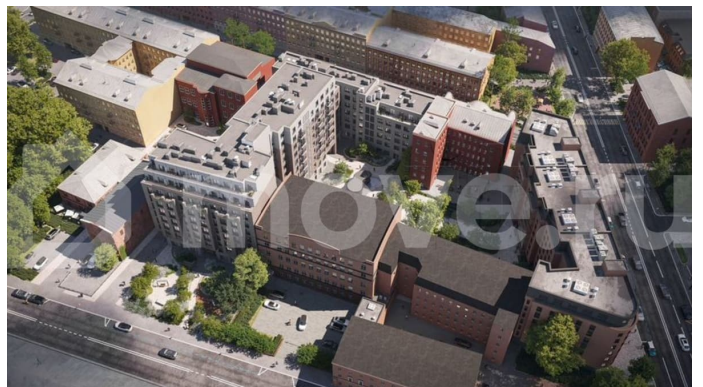

## Описание

ЖК «Гильдия» — дом бизнес-класса в самом центре Санкт-Петербурга, в историческом квартале Пески. Престижная локация, архитектура с характером. Более 40 видов уникальных планировок. Вы сможете выбрать

квартиру по количеству комнат, окон, высоте потолков, наличию дополнительных санузлов и гардеробных комнат, а так же с балконом или террасой. В жилом комплексе «Гильдия» создана продуманная внутренняя инфраструктура для полноценного отдыха и работы. В жилом комплексе есть бизнес-лаундж, фитнес-зал для индивидуальных тренировок, двухсветное гранд-лобби. В каждом подъезде оборудованы колясочные, а в подземном паркинге — келлеры для хранения сезонных вещей и крупногабаритного спортивного инвентаря. В распоряжении жильцов — просторный подземный паркинг на 93 машины, в который можно попасть с жилых этажей на любом из лифтов. Центральным элементом придомовой территории стала живописная водная гладь, окруженная продуманным до мелочей авторским озеленением. В центре двора уютная терраса-пергола для посиделок. Расположение ЖК «Гильдия» в Санкт-Петербурге позволяет наслаждаться всеми преимуществами центра, оставаясь в стороне от шумных туристических маршрутов. Близость к деловым районам и транспортным узлам экономит время на ежедневные поездки, а соседство с историческими памятниками создаёт особую среду для жизни.