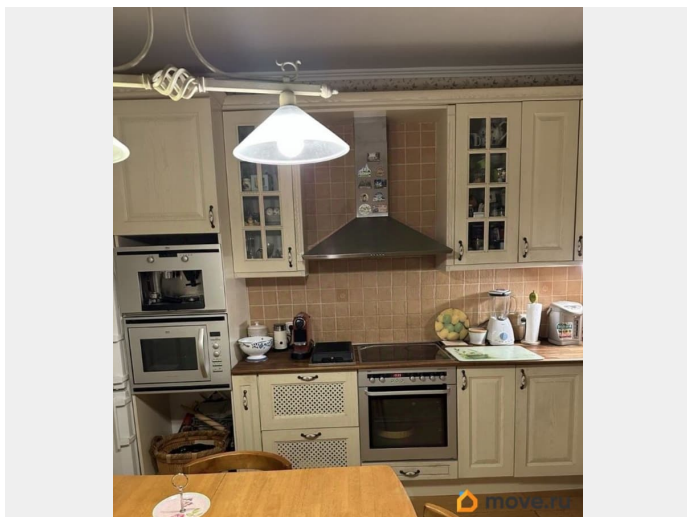

Вид из окна

во двор

Ремонт

дизайнерский

Квартира в новостройке

да

Год сдачи

2 квартал 2016 г.

Покупка в ипотеку

да

возможна ипотека, лифт, парковка

Описание

Замечательная квартира в одном из лучших жилых комплексов района у метро Черная речка. В доме подземный паркинг, служба консьержей. Ответственная УК. Ремонт качественный, всё делали для себя.

Паркетная доска, коллекционный кафель.

Полы с подогревом. Отличная двусторонняя планировка, просторная лоджия. Очень давний собственник (возраст 60+) по договору купли-продажи 2005 года.

Абсолютно никаких проблем и обременений.