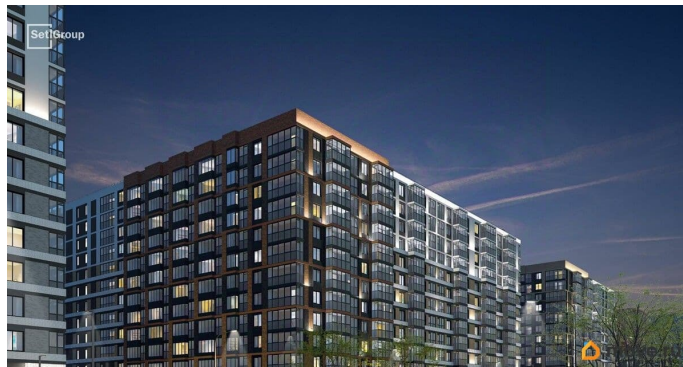

4е-комнатная, 93.82м²

- Кол-во комнат: 3
- Этаж: 8 из 12
- Общая площадь: 93.82м²
- Жилая площадь: 47.6м²