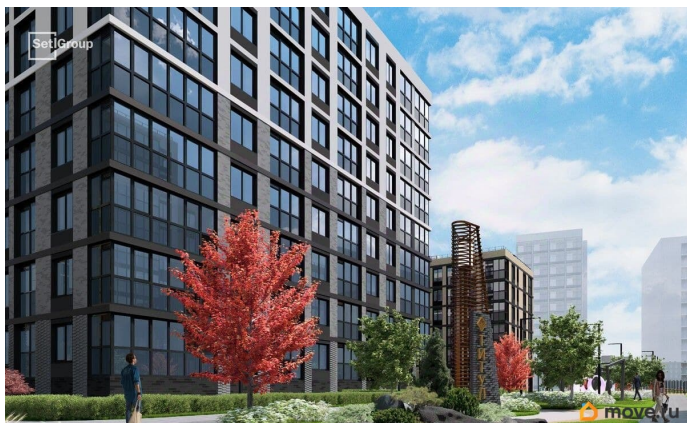

4е-комнатная, 93.82м²

- Кол-во комнат: 3
- Этаж: 8 из 12
- Общая площадь: 93.82м²
- Жилая площадь: 47.6м²