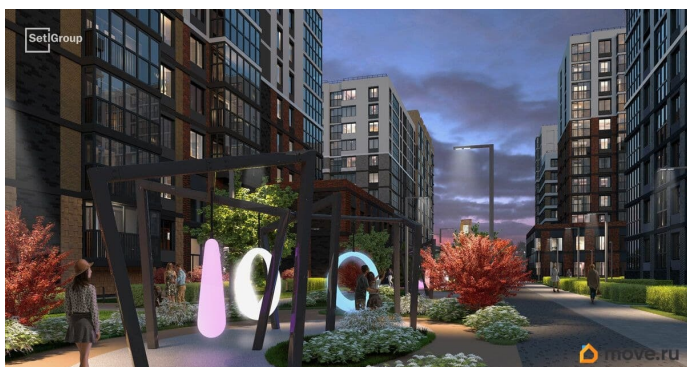

4е-комнатная, 93.82м²

- Кол-во комнат: 3
- Этаж: 8 из 12
- Общая площадь: 93.82м²
- Жилая площадь: 47.6м²