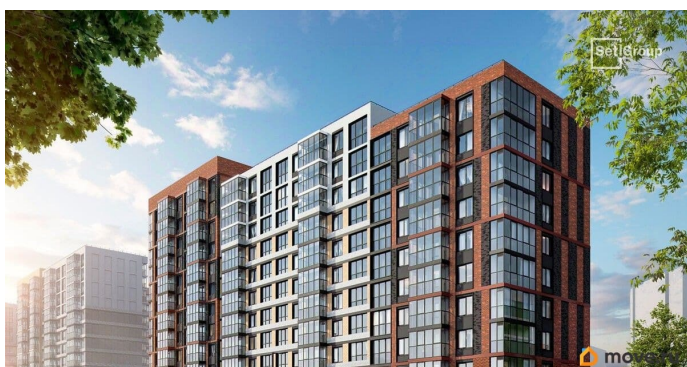

4е-комнатная, 93.82м²

- Кол-во комнат: 3
- Этаж: 8 из 12
- Общая площадь: 93.82м²
- Жилая площадь: 47.6м²