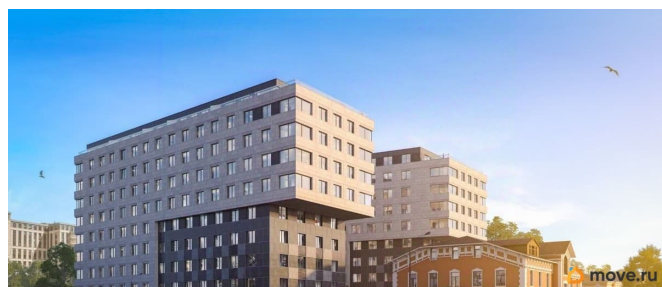

Создано: 19.09.2025 в 14:58

Обновлено: 01.04.2026 в 21:02

35 188 820 ₹

Округ

[СПБ, Приморский район](#)

Квартира

Количество комнат

3

Высота потолков

2.8 м

Общая площадь

94.34 м²

Этаж

2/10

Детали объекта

Тип сделки

Продам

Раздел

[Квартиры](#)

Квартира в новостройке

да

Год сдачи

4 квартал 2026 г.

лифт

Описание

Продаётся 3-комнатная квартира в строящемся доме (Дом 1), срок сдачи: IV-кв. 2026, общей площадью 94.41 кв.м., на 2

<https://spb.move.ru/objects/9286842970>

**Отдел продаж, Бесплатная
консультация**

79810828127

для заметок