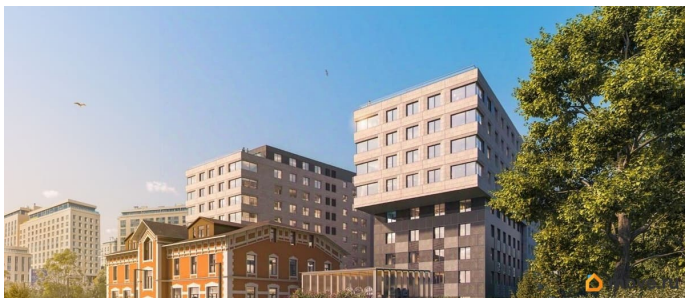

79810828127

для заметок

этаже. Новый жилой дом от застройщика «СЗ
Дом на Черной Речке» расположен по адресу:
Россия, Санкт-Петербург, набережная Чёрной
речки, 1

Move.ru - вся недвижимость России