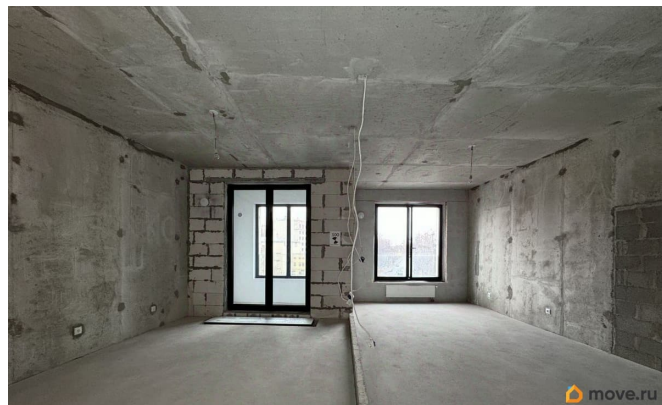

🕒 Создано: 19.03.2026 в 22:10

🔄 Обновлено: 18.04.2026 в 14:37

Алексей Кондратьев, NEWдвижимость

79819213283

**Санкт-Петербург, Петровский проспект,
28к1**

43 900 000 ₹

Санкт-Петербург, Петровский проспект, 28к1

Округ

[СПБ, Петроградский район](#)

Улица

[Петровский переулок](#)

Квартира

Количество комнат

3

Высота потолков

3 м

Жилая площадь

49.9 м²

Площадь кухни

20 м²

Общая площадь

94.4 м²

Этаж

4/8

Детали объекта

Тип сделки

Продам

Раздел

[Квартиры](#)

Тип балкона

для заметок