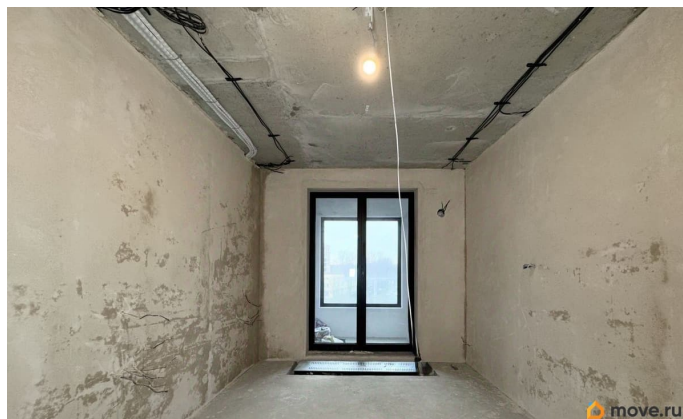

максимальной близости к центру города.
Документы: • 1 взрослый собственник. • Без обременений. • Прямая продажа. Звоните! Мы ответим на ваши вопросы и покажем квартиру. Арт. 133070392