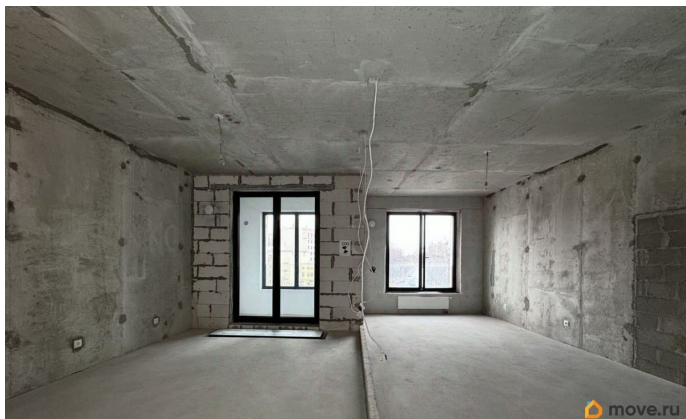

максимальной близости к центру города.
Документы: • 1 взрослый собственник. • Без обременений. • Прямая продажа. Звоните! Мы ответим на ваши вопросы и покажем квартиру. Арт. 133070392