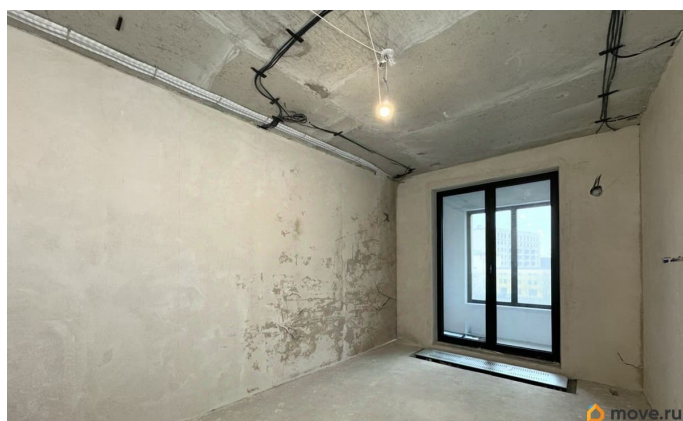

максимальной близости к центру города.
Документы: • 1 взрослый собственник. • Без обременений. • Прямая продажа. Звоните! Мы ответим на ваши вопросы и покажем квартиру. Арт. 133070392

План квартиры

Квартира	3К квартира
Общая площадь	94,4 кв. м.

План квартиры

Квартира	2К квартира
Общая площадь	94,4 кв. м.