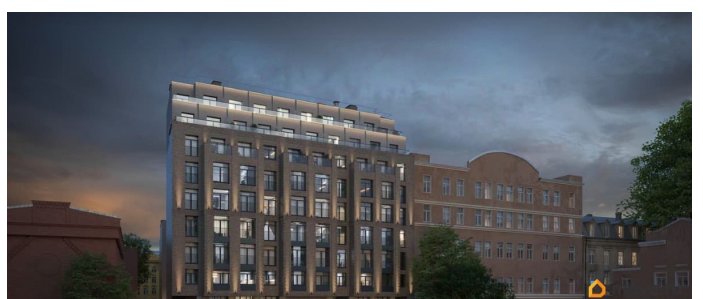

## Описание

ЖК «Гильдия» — дом бизнес-класса в самом центре Санкт-Петербурга, в историческом квартале Пески. Престижная локация, архитектура с характером. В жилом комплексе «Гильдия» создана продуманная внутренняя инфраструктура для полноценного отдыха и работы. В ЖК есть бизнес-лаундж, фитнес-зал для индивидуальных тренировок, двухсветное гранд-лобби. В каждом подъезде оборудованы колясочные, а в подземном паркинге — келлеры для хранения сезонных вещей и крупногабаритного спортивного инвентаря. В распоряжении жильцов — просторный подземный паркинг на 93 машины, в который можно попасть с жилых этажей на любом из лифтов. Центральным элементом придомовой территории стала живописная водная гладь, окруженная продуманным до мелочей авторским озеленением. В центре двора уютная терраса-пергола для посиделок. Расположение ЖК «Гильдия» в Санкт-Петербурге позволяет наслаждаться всеми преимуществами центра, оставаясь в стороне от шумных туристических маршрутов. Близость к деловым районам и транспортным узлам экономит время на ежедневные поездки, а соседство с историческими памятниками создаёт особую среду для жизни.