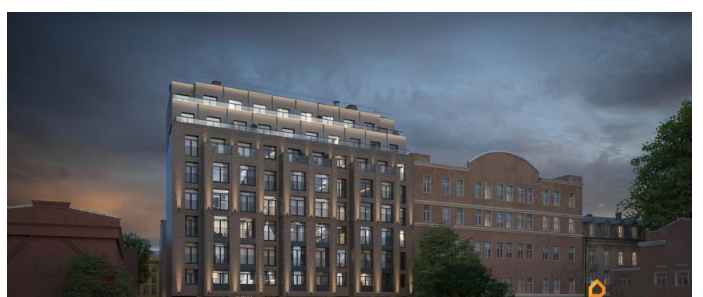

для заметок

Описание

ЖК «Гильдия» — дом бизнес-класса в самом центре Санкт-Петербурга, в историческом квартале Пески. Престижная локация, архитектура с характером. В жилом комплексе «Гильдия» создана продуманная внутренняя инфраструктура для полноценного отдыха и работы. В ЖК есть бизнес-лаундж, фитнес-зал для индивидуальных тренировок, двухсветное гранд-лобби. В каждом подъезде оборудованы колясочные, а в подземном паркинге — келлеры для хранения сезонных вещей и крупногабаритного спортивного инвентаря. В распоряжении жильцов — просторный подземный паркинг на 93 машины, в который можно попасть с жилых этажей на любом из лифтов. Центральным элементом придомовой территории стала живописная водная гладь, окруженная продуманным до мелочей авторским озеленением. В центре двора уютная терраса-пергола для посиделок. Расположение ЖК «Гильдия» в Санкт-Петербурге позволяет наслаждаться всеми преимуществами центра, оставаясь в стороне от шумных туристических маршрутов. Близость к деловым районам и транспортным узлам экономит время на ежедневные поездки, а соседство с историческими памятниками создаёт особую среду для жизни.