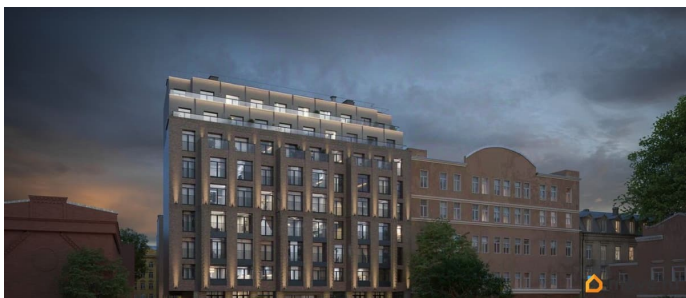

для заметок

Описание

ЖК «Гильдия» — дом бизнес-класса в самом центре Санкт-Петербурга, в историческом квартале Пески. Престижная локация, архитектура с характером. В жилом комплексе «Гильдия» создана продуманная внутренняя инфраструктура для полноценного отдыха и работы. В ЖК есть бизнес-лаундж, фитнес-зал для индивидуальных тренировок, двухсветное гранд-лобби. В каждом подъезде оборудованы колясочные, а в подземном паркинге — келлеры для хранения сезонных вещей и крупногабаритного спортивного инвентаря. В распоряжении жильцов — просторный подземный паркинг на 93 машины, в который можно попасть с жилых этажей на любом из лифтов. Центральным элементом придомовой территории стала живописная водная гладь, окруженная продуманным до мелочей авторским озеленением. В центре двора уютная терраса-пергола для посиделок. Расположение ЖК «Гильдия» в Санкт-Петербурге позволяет наслаждаться всеми преимуществами центра, оставаясь в стороне от шумных туристических маршрутов. Близость к деловым районам и транспортным узлам экономит время на ежедневные поездки, а соседство с историческими памятниками создаёт особую среду для жизни.