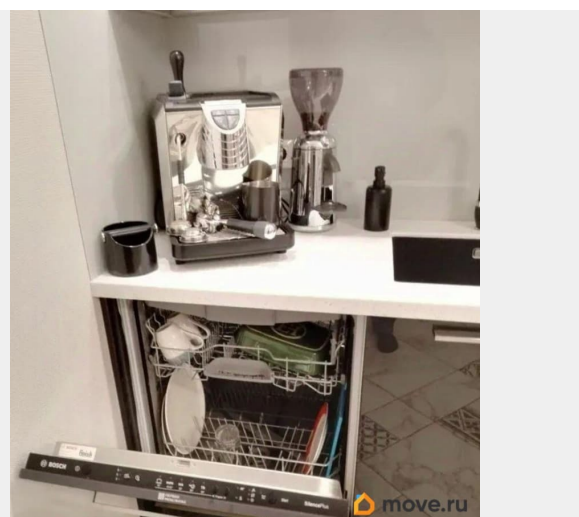

клиники и магазины. До метро можно добраться за 8 минут на комфортабельном трамвае Чижик. так же множество транспорта. удобный выезд на КАД. Удобная транспортная доступность делает этот район привлекательным для комфортного проживания. Возможна ипотека. Обременений нет.