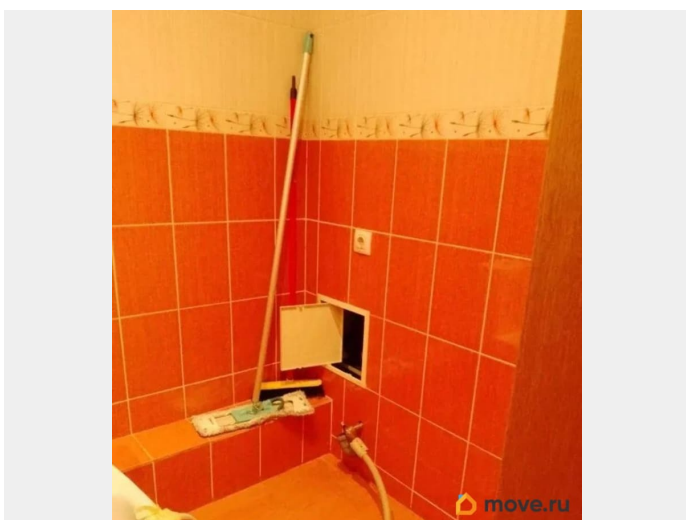

клиники и магазины. До метро можно добраться за 8 минут на комфортабельном трамвае Чижик. так же множество транспорта. удобный выезд на КАД. Удобная транспортная доступность делает этот район привлекательным для комфортного проживания. Возможна ипотека. Обременений нет.