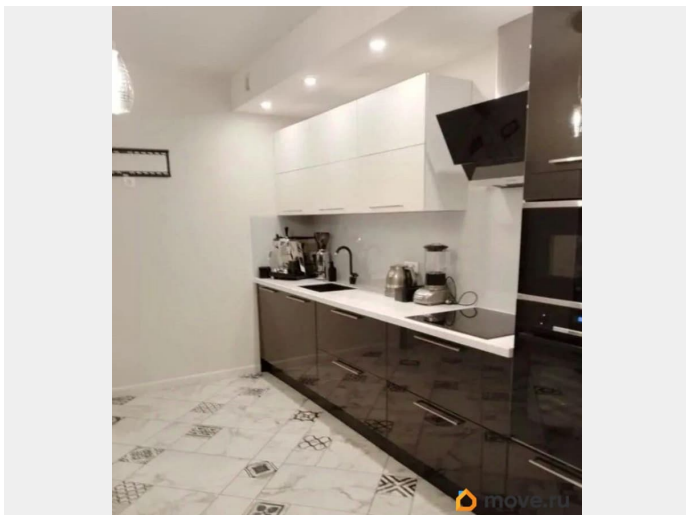

клиники и магазины. До метро можно добраться за 8 минут на комфортабельном трамвае Чижик. так же множество транспорта. удобный выезд на КАД. Удобная транспортная доступность делает этот район привлекательным для комфортного проживания. Возможна ипотека. Обременений нет.