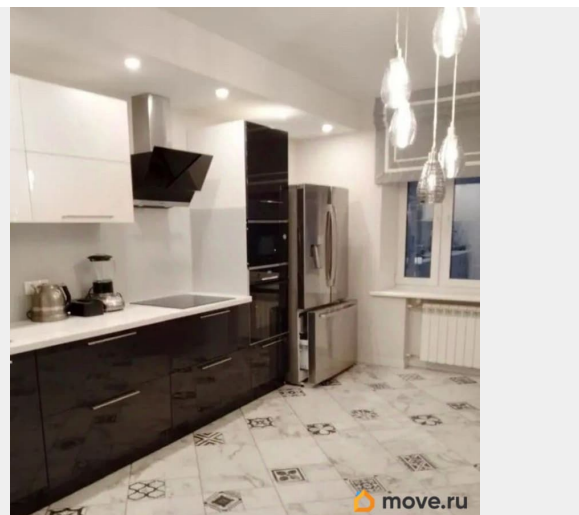

клиники и магазины. До метро можно добраться за 8 минут на комфортабельном трамвае Чижик. так же множество транспорта. удобный выезд на КАД. Удобная транспортная доступность делает этот район привлекательным для комфортного проживания. Возможна ипотека. Обременений нет.