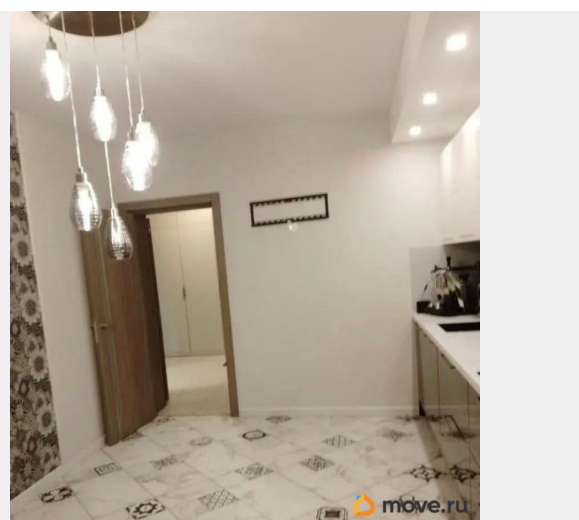

клиники и магазины. До метро можно добраться за 8 минут на комфортабельном трамвае Чижик. так же множество транспорта. удобный выезд на КАД. Удобная транспортная доступность делает этот район привлекательным для комфортного проживания. Возможна ипотека. Обременений нет.