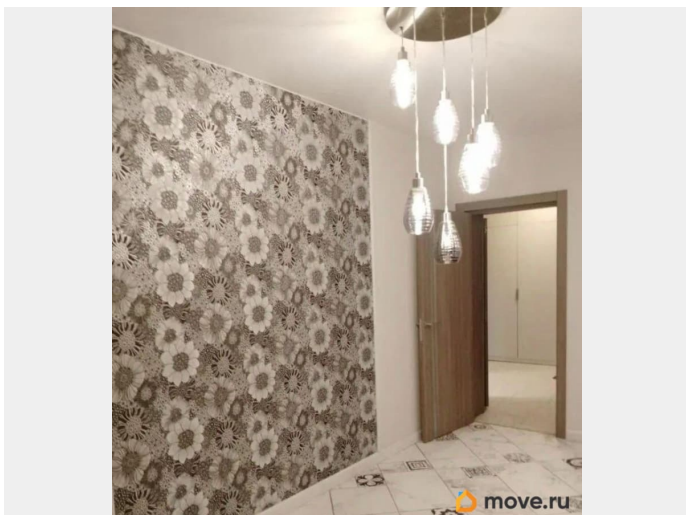

клиники и магазины. До метро можно добраться за 8 минут на комфортабельном трамвае Чижик. так же множество транспорта. удобный выезд на КАД. Удобная транспортная доступность делает этот район привлекательным для комфортного проживания. Возможна ипотека. Обременений нет.