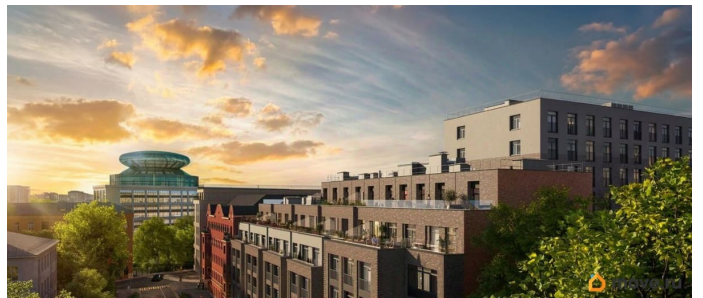

## Описание

ЖК «Гильдия» — дом бизнес-класса в самом центре Санкт-Петербурга, в историческом квартале Пески. Престижная локация, архитектура с характером. В жилом комплексе «Гильдия» создана продуманная внутренняя инфраструктура для полноценного отдыха и работы. В ЖК есть бизнес-лаундж, фитнес-зал для индивидуальных тренировок, двухсветное гранд-лобби. В каждом подъезде оборудованы колясочные, а в подземном паркинге — келлеры для хранения сезонных вещей и крупногабаритного спортивного инвентаря. В распоряжении жильцов — просторный подземный паркинг на 93 машины, в который можно попасть с жилых этажей на любом из лифтов. Центральным элементом придомовой территории стала живописная водная гладь, окруженная продуманным до мелочей авторским озеленением. В центре двора уютная терраса-пергола для посиделок. Расположение ЖК «Гильдия» в Санкт-Петербурге позволяет наслаждаться всеми преимуществами центра, оставаясь в стороне от шумных туристических маршрутов. Близость к деловым районам и транспортным узлам экономит время на ежедневные поездки, а соседство с историческими памятниками создаёт особую среду для жизни.