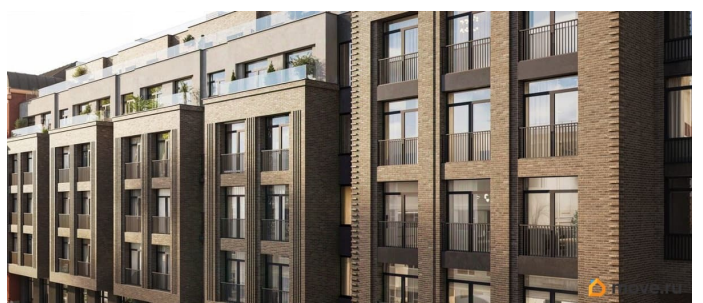

## Описание

ЖК «Гильдия» — дом бизнес-класса в самом центре Санкт-Петербурга, в историческом квартале Пески. Престижная локация, архитектура с характером. В жилом комплексе «Гильдия» создана продуманная внутренняя инфраструктура для полноценного отдыха и работы. В ЖК есть бизнес-лаундж, фитнес-зал для индивидуальных тренировок, двухсветное гранд-лобби. В каждом подъезде оборудованы колясочные, а в подземном паркинге — келлеры для хранения сезонных вещей и крупногабаритного спортивного инвентаря. В распоряжении жильцов — просторный подземный паркинг на 93 машины, в который можно попасть с жилых этажей на любом из лифтов. Центральным элементом придомовой территории стала живописная водная гладь, окруженная продуманным до мелочей авторским озеленением. В центре двора уютная терраса-пергола для посиделок. Расположение ЖК «Гильдия» в Санкт-Петербурге позволяет наслаждаться всеми преимуществами центра, оставаясь в стороне от шумных туристических маршрутов. Близость к деловым районам и транспортным узлам экономит время на ежедневные поездки, а соседство с историческими памятниками создаёт особую среду для жизни.