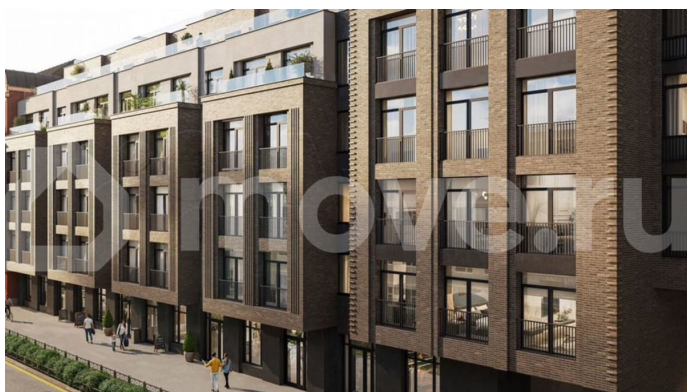

## Описание

ЖК «Гильдия» — дом бизнес-класса в самом центре Санкт-Петербурга, в историческом квартале Пески. Престижная локация, архитектура с характером. Более 40 видов уникальных планировок. Вы сможете выбрать

<https://spb.move.ru/objects/9290028207>

отдел продаж, ГК «Балтийская  
Коммерция»

**89251234567**

для заметок

квартиру по количеству комнат, окон, высоте потолков, наличию дополнительных санузлов и гардеробных комнат, а так же с балконом или террасой. В жилом комплексе «Гильдия» создана продуманная внутренняя инфраструктура для полноценного отдыха и работы. В жилом комплексе есть бизнес-лаундж, фитнес-зал для индивидуальных тренировок, двухсветное гранд-лобби. В каждом подъезде оборудованы колясочные, а в подземном паркинге — келлеры для хранения сезонных вещей и крупногабаритного спортивного инвентаря. В распоряжении жильцов — просторный подземный паркинг на 93 машины, в который можно попасть с жилых этажей на любом из лифтов. Центральным элементом придомовой территории стала живописная водная гладь, окруженная продуманным до мелочей авторским озеленением. В центре двора уютная терраса-пергола для посиделок. Расположение ЖК «Гильдия» в Санкт-Петербурге позволяет наслаждаться всеми преимуществами центра, оставаясь в стороне от шумных туристических маршрутов. Близость к деловым районам и транспортным узлам экономит время на ежедневные поездки, а соседство с историческими памятниками создаёт особую среду для жизни.