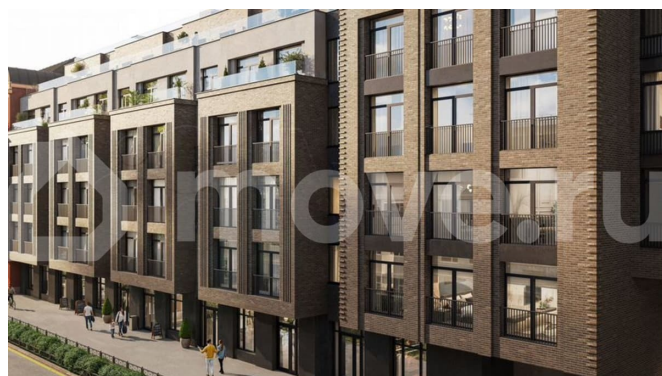

## Описание

ЖК «Гильдия» — дом бизнес-класса в самом центре Санкт-Петербурга, в историческом квартале Пески. Престижная локация, архитектура с характером. Более 40 видов уникальных планировок. Вы сможете выбрать

<https://spb.move.ru/objects/9290028207>

отдел продаж, ГК «Балтийская  
Коммерция»

**89251234567**

для заметок

квартиру по количеству комнат, окон, высоте потолков, наличию дополнительных санузлов и гардеробных комнат, а так же с балконом или террасой. В жилом комплексе «Гильдия» создана продуманная внутренняя инфраструктура для полноценного отдыха и работы. В жилом комплексе есть бизнес-лаундж, фитнес-зал для индивидуальных тренировок, двухсветное гранд-лобби. В каждом подъезде оборудованы колясочные, а в подземном паркинге — келлеры для хранения сезонных вещей и крупногабаритного спортивного инвентаря. В распоряжении жильцов — просторный подземный паркинг на 93 машины, в который можно попасть с жилых этажей на любом из лифтов. Центральным элементом придомовой территории стала живописная водная гладь, окруженная продуманным до мелочей авторским озеленением. В центре двора уютная терраса-пергола для посиделок. Расположение ЖК «Гильдия» в Санкт-Петербурге позволяет наслаждаться всеми преимуществами центра, оставаясь в стороне от шумных туристических маршрутов. Близость к деловым районам и транспортным узлам экономит время на ежедневные поездки, а соседство с историческими памятниками создаёт особую среду для жизни.