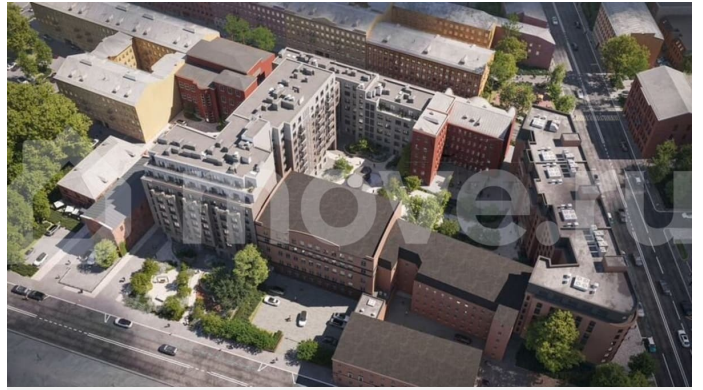

## Описание

ЖК «Гильдия» — дом бизнес-класса в самом центре Санкт-Петербурга, в историческом квартале Пески. Престижная локация, архитектура с характером. Более 40 видов уникальных планировок. Вы сможете выбрать

<https://spb.move.ru/objects/9290028207>

отдел продаж, ГК «Балтийская  
Коммерция»

**89251234567**

для заметок

квартиру по количеству комнат, окон, высоте потолков, наличию дополнительных санузлов и гардеробных комнат, а так же с балконом или террасой. В жилом комплексе «Гильдия» создана продуманная внутренняя инфраструктура для полноценного отдыха и работы. В жилом комплексе есть бизнес-лаундж, фитнес-зал для индивидуальных тренировок, двухсветное гранд-лобби. В каждом подъезде оборудованы колясочные, а в подземном паркинге — келлеры для хранения сезонных вещей и крупногабаритного спортивного инвентаря. В распоряжении жильцов — просторный подземный паркинг на 93 машины, в который можно попасть с жилых этажей на любом из лифтов. Центральным элементом придомовой территории стала живописная водная гладь, окруженная продуманным до мелочей авторским озеленением. В центре двора уютная терраса-пергола для посиделок. Расположение ЖК «Гильдия» в Санкт-Петербурге позволяет наслаждаться всеми преимуществами центра, оставаясь в стороне от шумных туристических маршрутов. Близость к деловым районам и транспортным узлам экономит время на ежедневные поездки, а соседство с историческими памятниками создаёт особую среду для жизни.