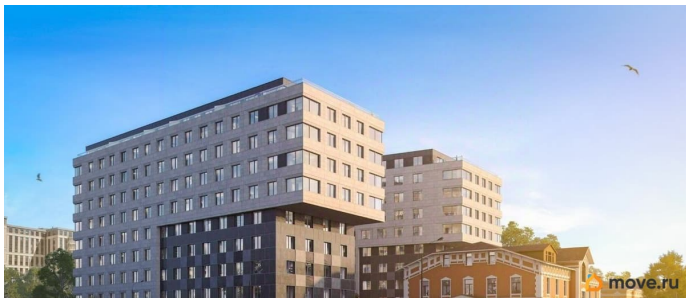

Move.ru - вся недвижимость России