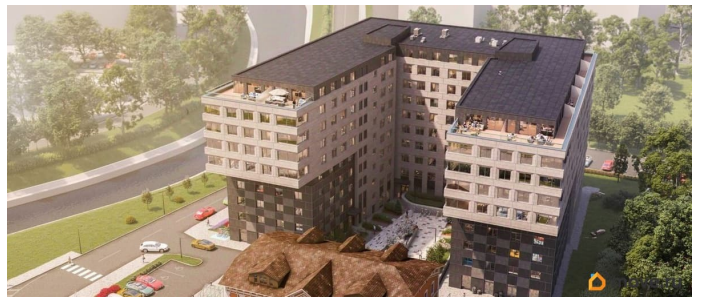

этаже. Новый жилой дом от застройщика «СЗ
Дом на Черной Речке» расположен по адресу:
Россия, Санкт-Петербург, набережная Чёрной
речки, 1