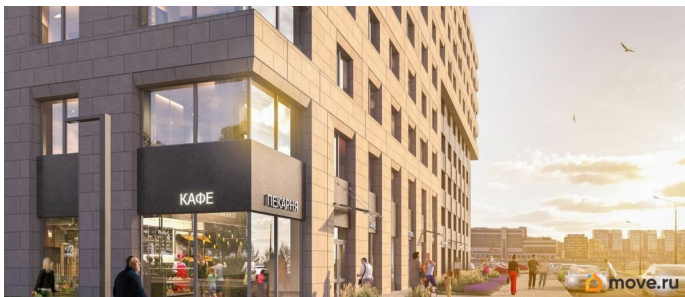

**79810828127**

для заметок

этаже. Новый жилой дом от застройщика «СЗ  
Дом на Черной Речке» расположен по адресу:  
Россия, Санкт-Петербург, набережная Чёрной  
речки, 1

Move.ru - вся недвижимость России