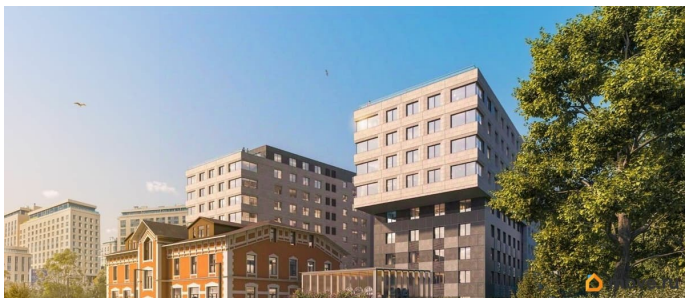

этаже. Новый жилой дом от застройщика «СЗ
Дом на Черной Речке» расположен по адресу:
Россия, Санкт-Петербург, набережная Чёрной
речки, 1