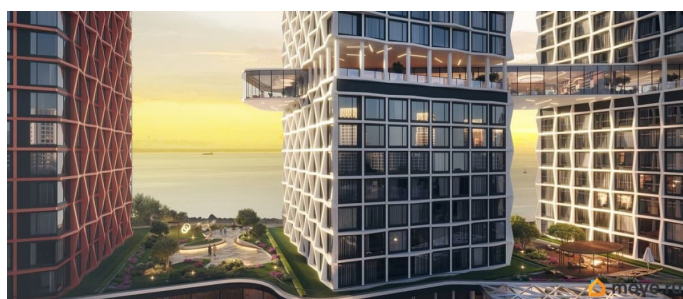

Подземный паркинг с двухуровневым хранением на 552 авто, еще 88 мест на открытой автостоянке ELEMENT создаёт инновационные жилые и коммерческие объекты в Санкт-Петербурге и Москве, которые устанавливают новые стандарты эффективной жизни в мегаполисах.