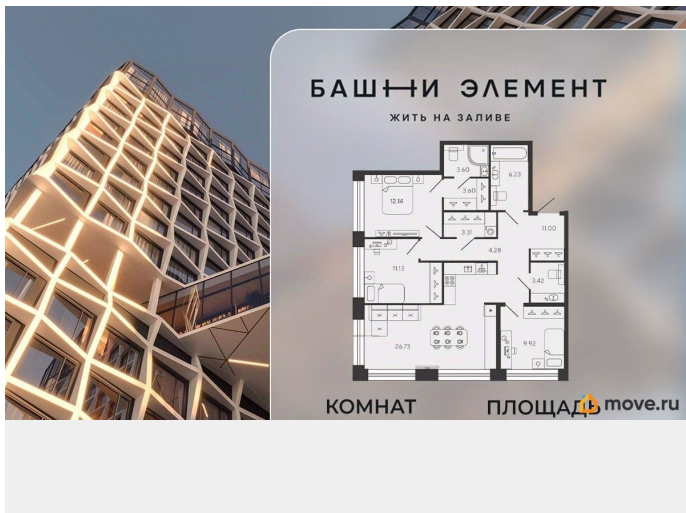

Подземный паркинг с двухуровневым хранением на 552 авто, еще 88 мест на открытой автостоянке ELEMENT создаёт инновационные жилые и коммерческие объекты в Санкт-Петербурге и Москве, которые устанавливают новые стандарты эффективной жизни в мегаполисах.