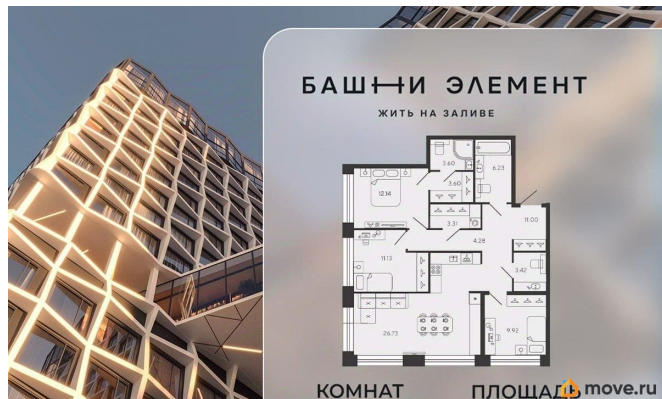

возможна ипотека, лифт

Описание

Квартира 966 в корпусе Вольфрам проекта бизнес-класса «Башни Элемент». «Башни Элемент» новый жилой проект бизнес-класса на Васильевском острове от девелоперской компании «ELEMENT». В его составе 5 башен, две из которых соединены первым в Санкт-Петербурге «небесным мостом» с клубной инфраструктурой. Первая линия Финского залива (южная часть намыва Васильевского острова), 80% квартир с видом на воду Футуристичная архитектура от «А.Лен» 5 разновысотных башен: КАРБОН, КУПРУМ, ТИТАН, ПЛАТИНА и ВОЛЬФРАМ (от 18 до 22 этажей) 1026 квартир от студий до 6-комнатных планировок формата «евро», в башнях ТИТАН и ПЛАТИНА 12 видовых пентхаусов Многофункциональный зал для событий, гостиная с кухонной зоной и террасой, коворкинг с «тихими» кабинетами, залы для йоги и персональных тренировок, комната для медитаций, кинозал, библиотека с гостиной и появятся в клубном пространстве «небесного моста» на площади 1000 м² В стилобатной части проекта «ELEMENT» создаст инфраструктуру, ориентированную в том числе на поколение «альфа» IT-школу с мультимодальным обучением, образовательно-развлекательный кластер, творческие мастерские, а также семейный центр с рестораном и фитнес-клуб с 25-метровым бассейном, тренажерным залом и фитнес-зоной Ландшафтный парк со спортивными зонами, детскими площадками и местами для отдыха площадью 2600 м²