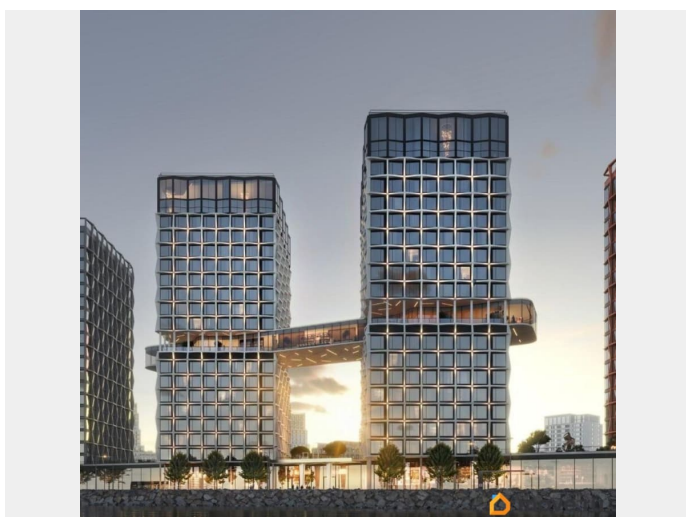

возможна ипотека, лифт

Описание

Квартира 966 в корпусе Вольфрам проекта бизнес-класса «Башни Элемент». «Башни Элемент» новый жилой проект бизнес-класса на Васильевском острове от девелоперской компании «ELEMENT». В его составе 5 башен, две из которых соединены первым в Санкт-Петербурге «небесным мостом» с клубной инфраструктурой. Первая линия Финского залива (южная часть намыва Васильевского острова), 80% квартир с видом на воду Футуристичная архитектура от «А.Лен» 5 разновысотных башен: КАРБОН, КУПРУМ, ТИТАН, ПЛАТИНА и ВОЛЬФРАМ (от 18 до 22 этажей) 1026 квартир от студий до 6-комнатных планировок формата «евро», в башнях ТИТАН и ПЛАТИНА 12 видовых пентхаусов Многофункциональный зал для событий, гостиная с кухонной зоной и террасой, коворкинг с «тихими» кабинетами, залы для йоги и персональных тренировок, комната для медитаций, кинозал, библиотека с гостиной и появятся в клубном пространстве «небесного моста» на площади 1000 м² В стилобатной части проекта «ELEMENT» создаст инфраструктуру, ориентированную в том числе на поколение «альфа» IT-школу с мультимодальным обучением, образовательно-развлекательный кластер, творческие мастерские, а также семейный центр с рестораном и фитнес-клуб с 25-метровым бассейном, тренажерным залом и фитнес-зоной Ландшафтный парк со спортивными зонами, детскими площадками и местами для отдыха площадью 2600 м²

Подземный паркинг с двухуровневым хранением на 552 авто, еще 88 мест на открытой автостоянке ELEMENT создаёт инновационные жилые и коммерческие объекты в Санкт-Петербурге и Москве, которые устанавливают новые стандарты эффективной жизни в мегаполисах.