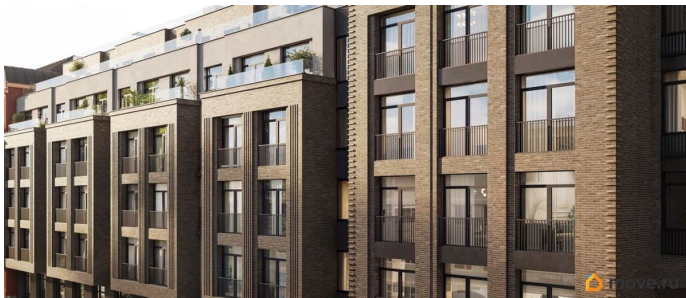

## Описание

ЖК «Гильдия» — дом бизнес-класса в самом центре Санкт-Петербурга, в историческом квартале Пески. Престижная локация, архитектура с характером. В жилом комплексе «Гильдия» создана продуманная внутренняя инфраструктура для полноценного отдыха и работы. В ЖК есть бизнес-лаундж, фитнес-зал для индивидуальных тренировок, двухсветное гранд-лобби. В каждом подъезде оборудованы колясочные, а в подземном паркинге — келлеры для хранения сезонных вещей и крупногабаритного спортивного инвентаря. В распоряжении жильцов — просторный подземный паркинг на 93 машины, в который можно попасть с жилых этажей на любом из лифтов. Центральным элементом придомовой территории стала живописная водная гладь, окруженная продуманным до мелочей авторским озеленением. В центре двора уютная терраса-пергола для посиделок. Расположение ЖК «Гильдия» в Санкт-Петербурге позволяет наслаждаться всеми преимуществами центра, оставаясь в стороне от шумных туристических маршрутов. Близость к деловым районам и транспортным узлам экономит время на ежедневные поездки, а соседство с историческими памятниками создаёт особую среду для жизни.