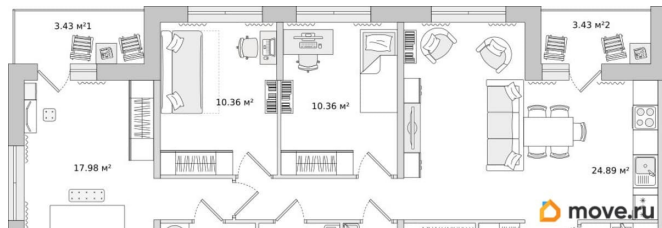

🕒 Создано: 02.04.2026 в 17:37

Обновлено: 06.04.2026 в 17:31

ЦДС, ЦДС

79927164398

Санкт-Петербург, улица Плесецкая, 24

20 110 370 ₹

Санкт-Петербург, улица Плесецкая, 24

Округ

[СПБ, Приморский район](#)

Улица

[улица Плесецкая](#)

Квартира

Количество комнат

3

Высота потолков

2.75 м

Жилая площадь

38.7 м²

Общая площадь

95.48 м²

Этаж

10/17

Детали объекта

Тип сделки

Продам

Раздел

[Квартиры](#)

Квартира в новостройке

да

Год сдачи

1 квартал 2027 г.

для заметок