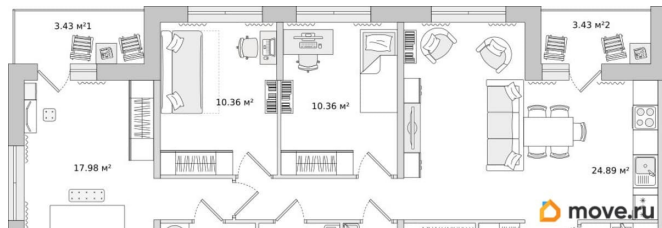

🕒 Создано: 02.04.2026 в 17:01

Обновлено: 04.04.2026 в 18:00

ЦДС, ЦДС

79927164398

Санкт-Петербург, улица Плесецкая, 24

20 152 180 ₹

Санкт-Петербург, улица Плесецкая, 24

Округ

[СПБ, Приморский район](#)

Улица

[улица Плесецкая](#)

Квартира

Количество комнат

3

Высота потолков

2.75 м

Жилая площадь

38.7 м²

Общая площадь

95.48 м²

Этаж

11/17

Детали объекта

Тип сделки

Продам

Раздел

[Квартиры](#)

Ремонт

с отделкой

Квартира в новостройке

да

для заметок