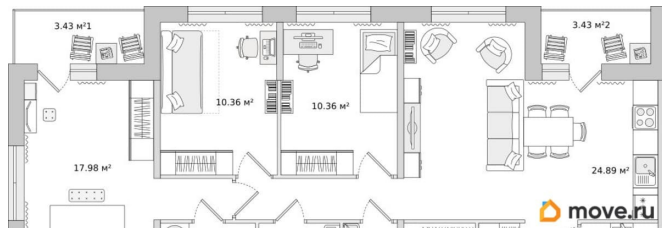

🕒 Создано: 02.04.2026 в 16:44

Обновлено: 02.04.2026 в 16:16

ЦДС, ЦДС

79927164398

Санкт-Петербург, улица Плесецкая, 24

20 361 228 ₹

Санкт-Петербург, улица Плесецкая, 24

Округ

[СПБ, Приморский район](#)

Улица

[улица Плесецкая](#)

Квартира

Количество комнат

3

Высота потолков

2.75 м

Жилая площадь

38.7 м²

Общая площадь

95.48 м²

Этаж

16/17

Детали объекта

Тип сделки

Продам

Раздел

[Квартиры](#)

Квартира в новостройке

да

Год сдачи

1 квартал 2027 г.

для заметок