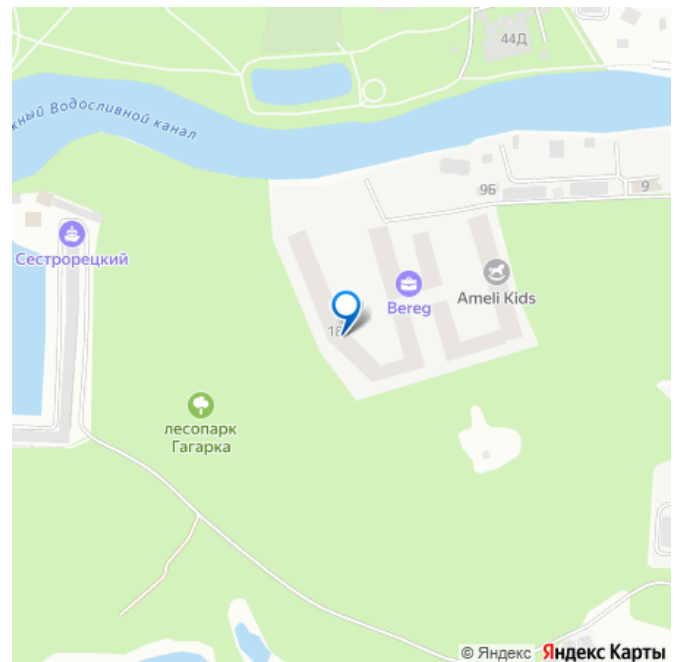

для заметок

Описание

Апартамент № 527 площадью 95 кв.м. в корпусе Wood с видом во двор и на улицу Дом сдан!!! О проекте: «Bereg. Курортный» – первый проект петербургского девелопера

ELEMENT (ранее Element Development) в Санкт-Петербурге, который был сдан в мае 2024 года. Малоэтажный проект расположен в тихой части Сестрорецка, в окружении парков «Гагарка» и «Дубки», на берегу живописного канала. В составе комплекса – три корпуса: AIR, AQUA и WOOD («Воздух», «Вода» и «Дерево»), которые включают 715 апартаментов, в том числе юниты с террасами-патио на первом этаже. Комплекс обеспечен всей инфраструктурой для комфортной жизни – от детского клуба до собственной спа-зоны с бассейном, сухой сауной и тренажерным залом. «Курортную» атмосферу поддерживают концепция «двор без машин», перголы для отдыха, детские площадки в стиле «эко», променады на набережной с «островками» для медитации, а также зеленое благоустройство от Derevo Park на 28 000 растений. «Bereg. Курортный» («Берег Курортный») расположен в тихой части Сестрорецка, в окружении заповедного лесопарка «Гагарка». Напротив, проекта – любимый петербуржцами парк «Дубки». Всего в 300 метрах от комплекса находится небольшой яхт-клуб, где можно оставить свой катер или небольшую яхту.