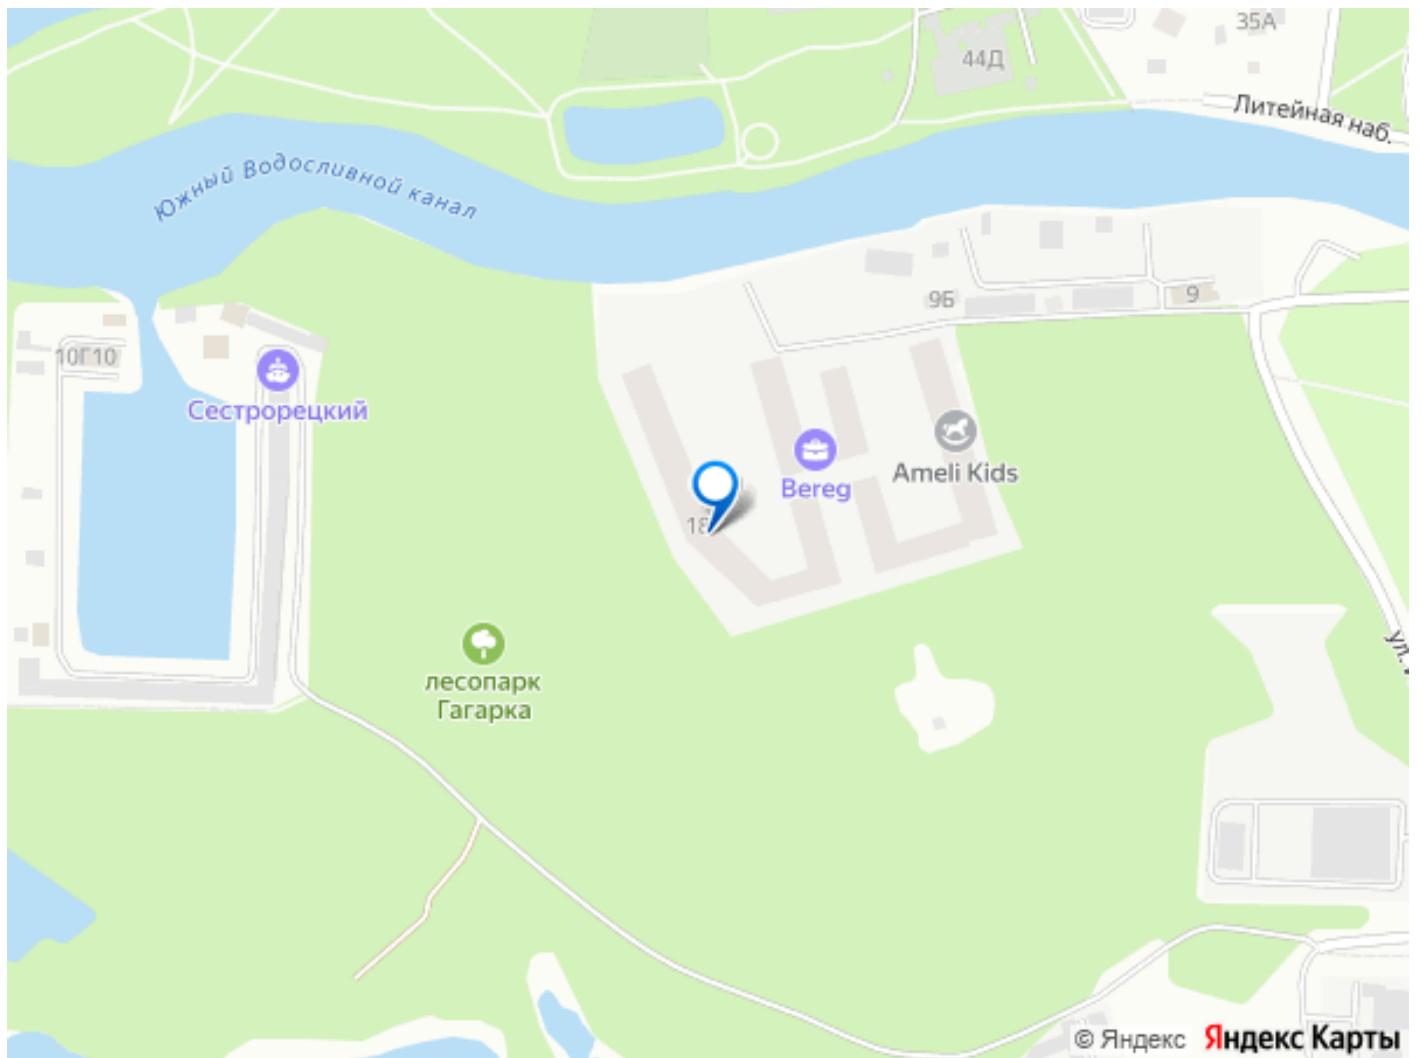

Move.ru - вся недвижимость России