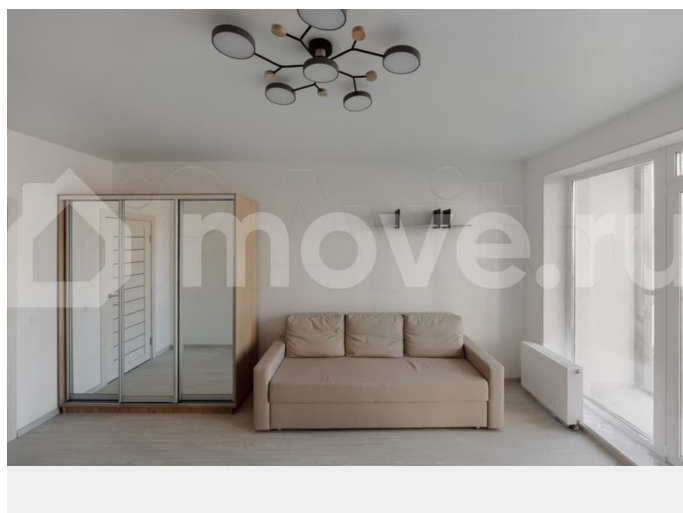

### Описание

Экоквартал «Гармония» расположен в Ломоносовском районе Ленинградской области в 5 километрах к югу от границы с

Санкт-Петербургом. Первая очередь комплекса состоит из 4-х корпусов, три из которых уже выведены в продажу. Начало передачи ключей во 2-м корпусе— 2 квартал 2026 года. РАСПОЛОЖЕНИЕ И ЛОГИСТИКА — До выезда на КАД не более 5 минут. — Дорога до Стрельны или Петергофа займет 10-15 минут на автомобиле. — До станции метро «Проспект Ветеранов» можно добраться за 40 минут на автобусе или 25 минут на автомобиле. ХАРАКТЕРИСТИКИ — 4 корпуса — 9 этажей — 216 квартир в продаже — Закрытая благоустроенная территория — Новый торговый комплекс в составе ЖК ОСОБЕННОСТИ И ПРЕИМУЩЕСТВА — Комфорт-класс — Чистовая отделка в базе — Потолки 2,75 м — Панорамные окна «в пол» ИНФРАСТРУКТУРА И ОКРУЖЕНИЕ — Парковые зоны, скверы, пруды, экотропа — есть всё, чтобы наслаждаться чистым воздухом и окружающей природой каждый день. — В ближайшей пешей доступности продуктовые магазины, автобусные остановки, православный храм. — В радиусе 500 метров детский сад, школа искусств, музыкальная школа, стадион, центр культуры, спорта и молодежной политики. — Поблизости находятся такие важные культурные достопримечательности Петербурга как Константиновский дворец, дворцы и парки Петергофа.