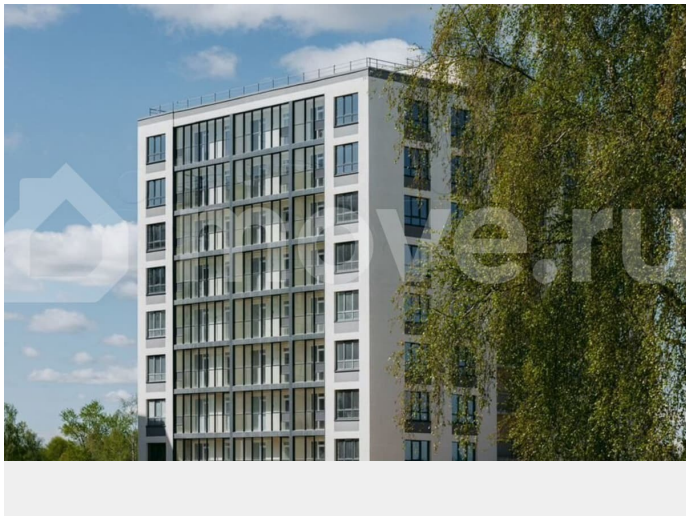

### Описание

Экоквартал «Гармония» расположен в Ломоносовском районе Ленинградской области в 5 километрах к югу от границы с

Санкт-Петербургом. Первая очередь комплекса состоит из 4-х корпусов, три из которых уже выведены в продажу. Начало передачи ключей во 2-м корпусе— 2 квартал 2026 года. РАСПОЛОЖЕНИЕ И ЛОГИСТИКА — До выезда на КАД не более 5 минут. — Дорога до Стрельны или Петергофа займет 10-15 минут на автомобиле. — До станции метро «Проспект Ветеранов» можно добраться за 40 минут на автобусе или 25 минут на автомобиле. ХАРАКТЕРИСТИКИ — 4 корпуса — 9 этажей — 216 квартир в продаже — Закрытая благоустроенная территория — Новый торговый комплекс в составе ЖК ОСОБЕННОСТИ И ПРЕИМУЩЕСТВА — Комфорт-класс — Чистовая отделка в базе — Потолки 2,75 м — Панорамные окна «в пол» ИНФРАСТРУКТУРА И ОКРУЖЕНИЕ — Парковые зоны, скверы, пруды, экотропа — есть всё, чтобы наслаждаться чистым воздухом и окружающей природой каждый день. — В ближайшей пешей доступности продуктовые магазины, автобусные остановки, православный храм. — В радиусе 500 метров детский сад, школа искусств, музыкальная школа, стадион, центр культуры, спорта и молодежной политики. — Поблизости находятся такие важные культурные достопримечательности Петербурга как Константиновский дворец, дворцы и парки Петергофа.