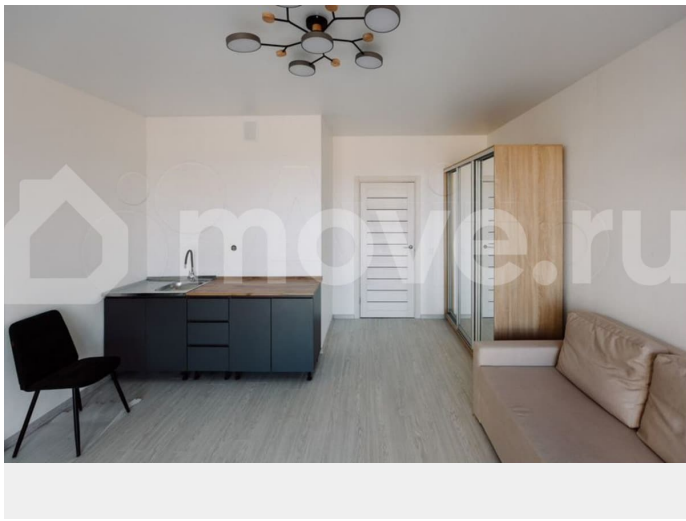

### Описание

Экоквартал «Гармония» расположен в Ломоносовском районе Ленинградской области в 5 километрах к югу от границы с

Санкт-Петербургом. Первая очередь комплекса состоит из 4-х корпусов, три из которых уже выведены в продажу. Начало передачи ключей во 2-м корпусе— 2 квартал 2026 года. РАСПОЛОЖЕНИЕ И ЛОГИСТИКА — До выезда на КАД не более 5 минут. — Дорога до Стрельны или Петергофа займет 10-15 минут на автомобиле. — До станции метро «Проспект Ветеранов» можно добраться за 40 минут на автобусе или 25 минут на автомобиле. ХАРАКТЕРИСТИКИ — 4 корпуса — 9 этажей — 216 квартир в продаже — Закрытая благоустроенная территория — Новый торговый комплекс в составе ЖК ОСОБЕННОСТИ И ПРЕИМУЩЕСТВА — Комфорт-класс — Чистовая отделка в базе — Потолки 2,75 м — Панорамные окна «в пол» ИНФРАСТРУКТУРА И ОКРУЖЕНИЕ — Парковые зоны, скверы, пруды, экотропа — есть всё, чтобы наслаждаться чистым воздухом и окружающей природой каждый день. — В ближайшей пешей доступности продуктовые магазины, автобусные остановки, православный храм. — В радиусе 500 метров детский сад, школа искусств, музыкальная школа, стадион, центр культуры, спорта и молодежной политики. — Поблизости находятся такие важные культурные достопримечательности Петербурга как Константиновский дворец, дворцы и парки Петергофа.