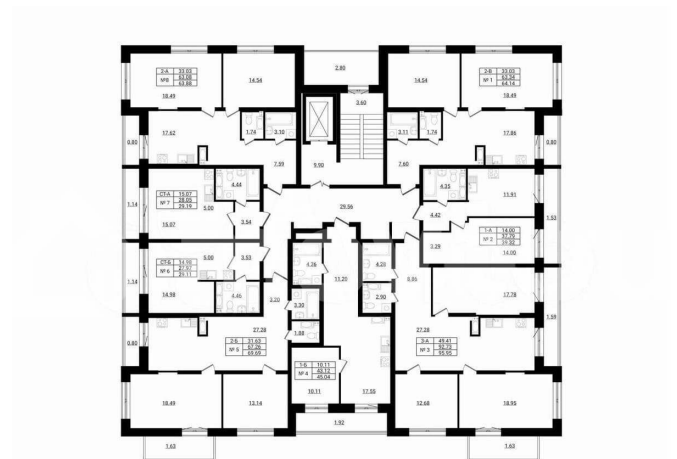

**Отдел продаж, ЖК «Экоквартал
«Гармония»**

89251234567

🕒 Создано: 19.02.2026 в 05:12

Обновлено: 15.04.2026 в 05:22

Ленинградская область, Ломоносовский район, деревня Разбегаево

13 145 150 ₺

Ленинградская область, Ломоносовский район, деревня Разбегаево

Шоссе

[Ропшинское](#)

Квартира

Количество комнат

3

Общая площадь

96 м²

Этаж

4/9

Детали объекта

Тип сделки

Продам

Раздел

[Квартиры](#)

Ремонт

с отделкой

Квартира в новостройке

да

Описание

Экоквартал «Гармония» расположен в Ломоносовском районе Ленинградской области в 5 километрах к югу от границы с