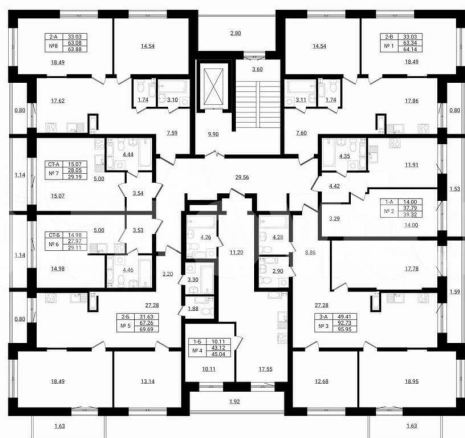

Санкт-Петербургом. Первая очередь комплекса состоит из 4-х корпусов, три из которых уже выведены в продажу. Начало передачи ключей во 2-м корпусе— 2 квартал 2026 года. РАСПОЛОЖЕНИЕ И ЛОГИСТИКА — До выезда на КАД не более 5 минут. — Дорога до Стрельны или Петергофа займет 10-15 минут на автомобиле. — До станции метро «Проспект Ветеранов» можно добраться за 40 минут на автобусе или 25 минут на автомобиле. ХАРАКТЕРИСТИКИ — 4 корпуса — 9 этажей — 216 квартир в продаже — Закрытая благоустроенная территория — Новый торговый комплекс в составе ЖК ОСОБЕННОСТИ И ПРЕИМУЩЕСТВА — Комфорт-класс — Чистовая отделка в базе — Потолки 2,75 м — Панорамные окна «в пол» ИНФРАСТРУКТУРА И ОКРУЖЕНИЕ — Парковые зоны, скверы, пруды, экотропа — есть всё, чтобы наслаждаться чистым воздухом и окружающей природой каждый день. — В ближайшей пешей доступности продуктовые магазины, автобусные остановки, православный храм. — В радиусе 500 метров детский сад, школа искусств, музыкальная школа, стадион, центр культуры, спорта и молодежной политики. — Поблизости находятся такие важные культурные достопримечательности Петербурга как Константиновский дворец, дворцы и парки Петергофа.