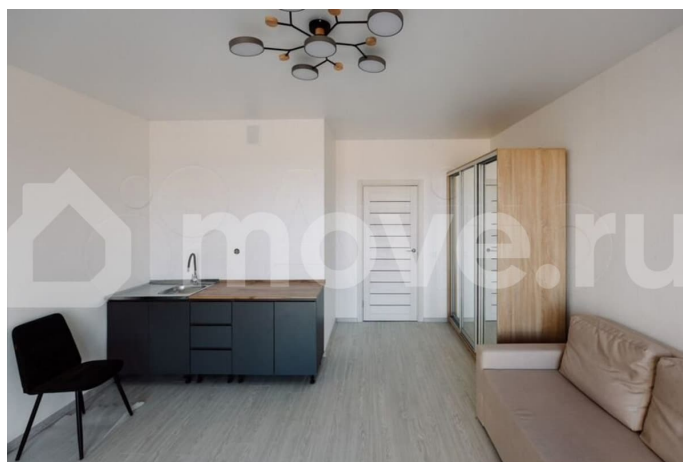

с отделкой

Квартира в новостройке

да

**Описание**

Экоквартал «Гармония» расположен в Ломоносовском районе Ленинградской области в 5 километрах к югу от границы с

Санкт-Петербургом. Первая очередь комплекса состоит из 4-х корпусов, три из которых уже выведены в продажу. Начало передачи ключей во 2-м корпусе— 2 квартал 2026 года. РАСПОЛОЖЕНИЕ И ЛОГИСТИКА — До выезда на КАД не более 5 минут. — Дорога до Стрельны или Петергофа займет 10-15 минут на автомобиле. — До станции метро «Проспект Ветеранов» можно добраться за 40 минут на автобусе или 25 минут на автомобиле. ХАРАКТЕРИСТИКИ — 4 корпуса — 9 этажей — 216 квартир в продаже — Закрытая благоустроенная территория — Новый торговый комплекс в составе ЖК ОСОБЕННОСТИ И ПРЕИМУЩЕСТВА — Комфорт-класс — Чистовая отделка в базе — Потолки 2,75 м — Панорамные окна «в пол» ИНФРАСТРУКТУРА И ОКРУЖЕНИЕ — Парковые зоны, скверы, пруды, экотропа — есть всё, чтобы наслаждаться чистым воздухом и окружающей природой каждый день. — В ближайшей пешей доступности продуктовые магазины, автобусные остановки, православный храм. — В радиусе 500 метров детский сад, школа искусств, музыкальная школа, стадион, центр культуры, спорта и молодежной политики. — Поблизости находятся такие важные культурные достопримечательности Петербурга как Константиновский дворец, дворцы и парки Петергофа.