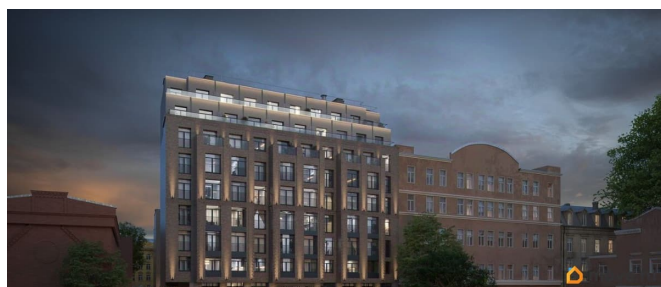

## Описание

ЖК «Гильдия» — дом бизнес-класса в самом центре Санкт-Петербурга, в историческом квартале Пески. Престижная локация, архитектура с характером. В жилом комплексе «Гильдия» создана продуманная внутренняя инфраструктура для полноценного отдыха и работы. В ЖК есть бизнес-лаундж, фитнес-зал для индивидуальных тренировок, двухсветное гранд-лобби. В каждом подъезде оборудованы колясочные, а в подземном паркинге — келлеры для хранения сезонных вещей и крупногабаритного спортивного инвентаря. В распоряжении жильцов — просторный подземный паркинг на 93 машины, в который можно попасть с жилых этажей на любом из лифтов. Центральным элементом придомовой территории стала живописная водная гладь, окруженная продуманным до мелочей авторским озеленением. В центре двора уютная терраса-пергола для посиделок. Расположение ЖК «Гильдия» в Санкт-Петербурге позволяет наслаждаться всеми преимуществами центра, оставаясь в стороне от шумных туристических маршрутов. Близость к деловым районам и транспортным узлам экономит время на ежедневные поездки, а соседство с историческими памятниками создаёт особую среду для жизни.