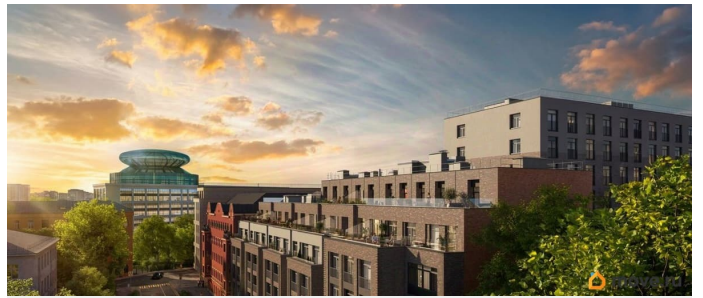

## Описание

ЖК «Гильдия» — дом бизнес-класса в самом центре Санкт-Петербурга, в историческом квартале Пески. Престижная локация, архитектура с характером. В жилом комплексе «Гильдия» создана продуманная внутренняя инфраструктура для полноценного отдыха и работы. В ЖК есть бизнес-лаундж, фитнес-зал для индивидуальных тренировок, двухсветное гранд-лобби. В каждом подъезде оборудованы колясочные, а в подземном паркинге — келлеры для хранения сезонных вещей и крупногабаритного спортивного инвентаря. В распоряжении жильцов — просторный подземный паркинг на 93 машины, в который можно попасть с жилых этажей на любом из лифтов. Центральным элементом придомовой территории стала живописная водная гладь, окруженная продуманным до мелочей авторским озеленением. В центре двора уютная терраса-пергола для посиделок. Расположение ЖК «Гильдия» в Санкт-Петербурге позволяет наслаждаться всеми преимуществами центра, оставаясь в стороне от шумных туристических маршрутов. Близость к деловым районам и транспортным узлам экономит время на ежедневные поездки, а соседство с историческими памятниками создаёт особую среду для жизни.