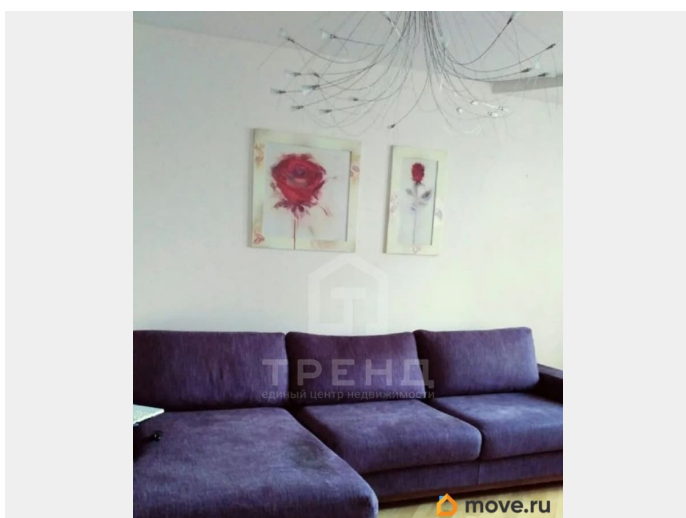

записаться на просмотр. Мы гарантируем безопасную сделку и юридическую поддержку нашим Клиентам. Поможем одобрить ипотеку с сниженной ставкой.