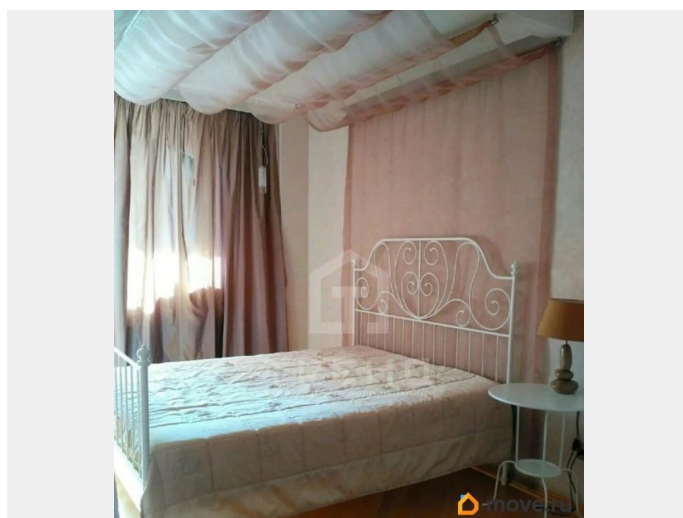

записаться на просмотр. Мы гарантируем безопасную сделку и юридическую поддержку нашим Клиентам. Поможем одобрить ипотеку с сниженной ставкой.