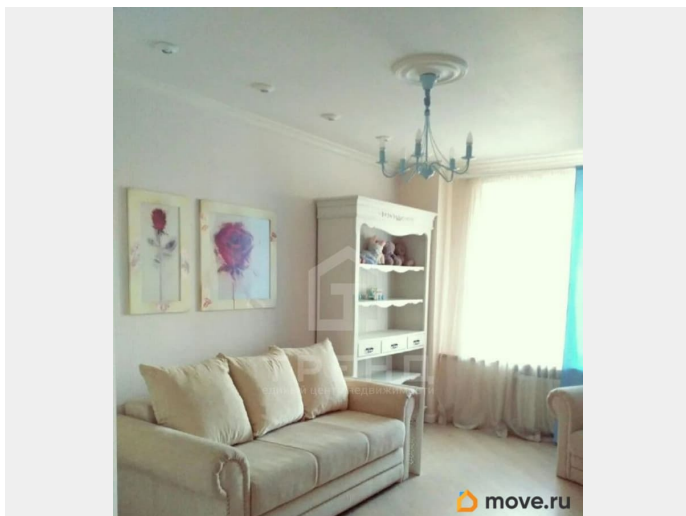

записаться на просмотр. Мы гарантируем безопасную сделку и юридическую поддержку нашим Клиентам. Поможем одобрить ипотеку с сниженной ставкой.