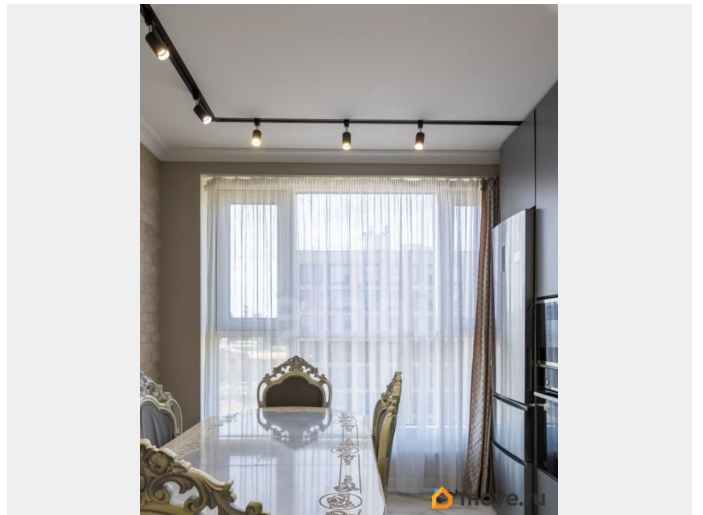

для заметок

лифт, парковка

Описание

Продается просторная 4-е квартира, с дизайнерским ремонтом, с двумя санузлами, у метро Обводный канал, 10 минут пешком, в ЖК бизнес-класса «Второй квартал» в историческом центре Санкт-Петербурга. О ДОМЕ: * Год постройки 2020; * Кирпично-Монолитный; * Закрытый двор; * Собственная управляющая компания; * Детские площадки, зоны отдыха, подземный паркинг, круглосуточная охрана. ИНФРАСТРУКТУРА: * Рядом школа, детский сад, медицинские учреждения; * Магазины, кофейни, кафе, рестораны, парикмахерские; * Рядом Театр юных зрителей, Океанариум; * В шаговой доступности живописные парки, сады; * До Невского проспекта 30 минут пешком; * Исторический центр в пешей доступности. Дополнительно можно купить паркинг и кладовку. Не упустите возможность стать владельцем этой уютной квартиры! Звоните и записывайтесь на просмотр уже сегодня! Код пользователя: 64114 Номер в базе: 12299971