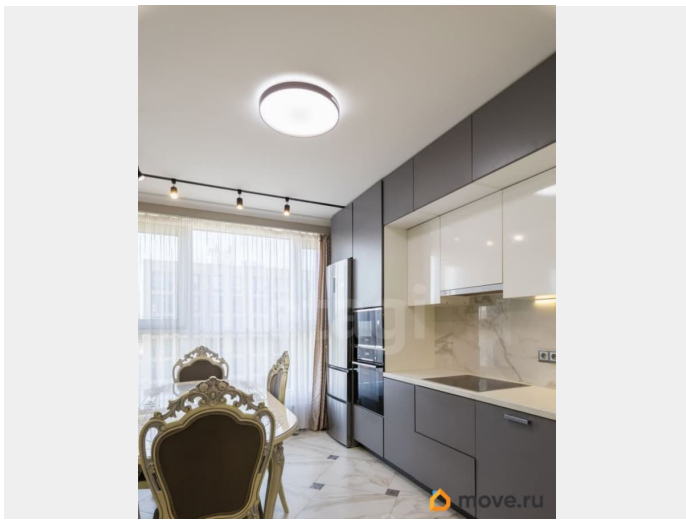

для заметок

лифт, парковка

Описание

Продается просторная 4-е квартира, с дизайнерским ремонтом, с двумя санузлами, у метро Обводный канал, 10 минут пешком, в ЖК бизнес-класса «Второй квартал» в историческом центре Санкт-Петербурга. О ДОМЕ: * Год постройки 2020; * Кирпично-Монолитный; * Закрытый двор; * Собственная управляющая компания; * Детские площадки, зоны отдыха, подземный паркинг, круглосуточная охрана. ИНФРАСТРУКТУРА: * Рядом школа, детский сад, медицинские учреждения; * Магазины, кофейни, кафе, рестораны, парикмахерские; * Рядом Театр юных зрителей, Океанариум; * В шаговой доступности живописные парки, сады; * До Невского проспекта 30 минут пешком; * Исторический центр в пешей доступности. Дополнительно можно купить паркинг и кладовку. Не упустите возможность стать владельцем этой уютной квартиры! Звоните и записывайтесь на просмотр уже сегодня! Код пользователя: 64114 Номер в базе: 12299971