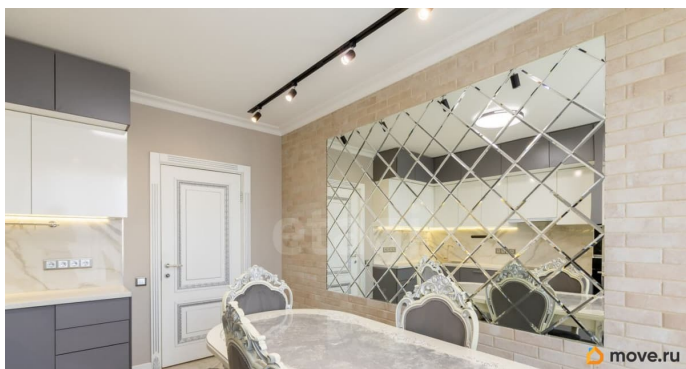

для заметок

лифт, парковка

Описание

Продается просторная 4-е квартира, с дизайнерским ремонтом, с двумя санузлами, у метро Обводный канал, 10 минут пешком, в ЖК бизнес-класса «Второй квартал» в историческом центре Санкт-Петербурга. О ДОМЕ: * Год постройки 2020; * Кирпично-Монолитный; * Закрытый двор; * Собственная управляющая компания; * Детские площадки, зоны отдыха, подземный паркинг, круглосуточная охрана. ИНФРАСТРУКТУРА: * Рядом школа, детский сад, медицинские учреждения; * Магазины, кофейни, кафе, рестораны, парикмахерские; * Рядом Театр юных зрителей, Океанариум; * В шаговой доступности живописные парки, сады; * До Невского проспекта 30 минут пешком; * Исторический центр в пешей доступности. Дополнительно можно купить паркинг и кладовку. Не упустите возможность стать владельцем этой уютной квартиры! Звоните и записывайтесь на просмотр уже сегодня! Код пользователя: 64114 Номер в базе: 12299971