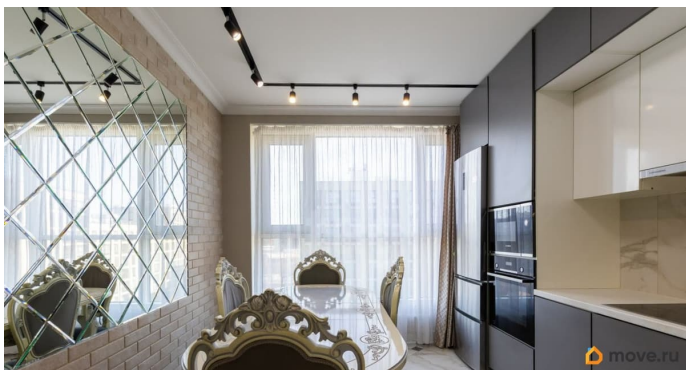

для заметок

лифт, парковка

Описание

Продается просторная 4-е квартира, с дизайнерским ремонтом, с двумя санузлами, у метро Обводный канал, 10 минут пешком, в ЖК бизнес-класса «Второй квартал» в историческом центре Санкт-Петербурга. О ДОМЕ: * Год постройки 2020; * Кирпично-Монолитный; * Закрытый двор; * Собственная управляющая компания; * Детские площадки, зоны отдыха, подземный паркинг, круглосуточная охрана. ИНФРАСТРУКТУРА: * Рядом школа, детский сад, медицинские учреждения; * Магазины, кофейни, кафе, рестораны, парикмахерские; * Рядом Театр юных зрителей, Океанариум; * В шаговой доступности живописные парки, сады; * До Невского проспекта 30 минут пешком; * Исторический центр в пешей доступности. Дополнительно можно купить паркинг и кладовку. Не упустите возможность стать владельцем этой уютной квартиры! Звоните и записывайтесь на просмотр уже сегодня! Код пользователя: 64114 Номер в базе: 12299971