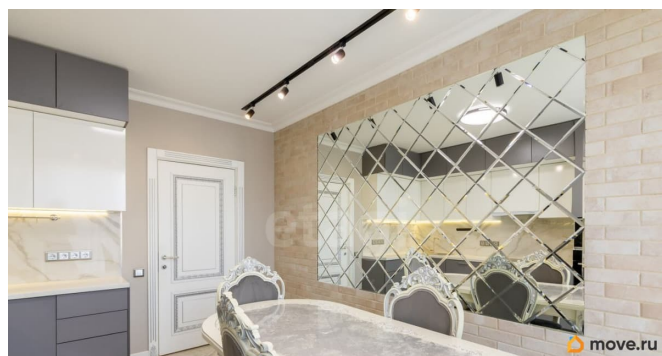

для заметок

лифт, парковка

Описание

Продается просторная 4-е квартира, с дизайнерским ремонтом, с двумя санузлами, у метро Обводный канал, 10 минут пешком, в ЖК бизнес-класса «Второй квартал» в историческом центре Санкт-Петербурга. О ДОМЕ: * Год постройки 2020; * Кирпично-Монолитный; * Закрытый двор; * Собственная управляющая компания; * Детские площадки, зоны отдыха, подземный паркинг, круглосуточная охрана. ИНФРАСТРУКТУРА: * Рядом школа, детский сад, медицинские учреждения; * Магазины, кофейни, кафе, рестораны, парикмахерские; * Рядом Театр юных зрителей, Океанариум; * В шаговой доступности живописные парки, сады; * До Невского проспекта 30 минут пешком; * Исторический центр в пешей доступности. Дополнительно можно купить паркинг и кладовку. Не упустите возможность стать владельцем этой уютной квартиры! Звоните и записывайтесь на просмотр уже сегодня! Код пользователя: 64114 Номер в базе: 12299971