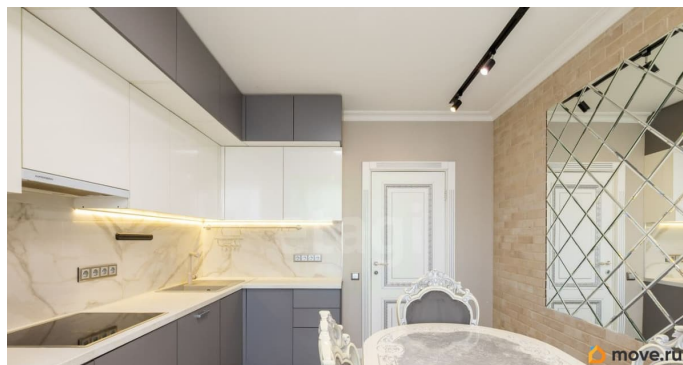

для заметок

лифт, парковка

Описание

Продается просторная 4-е квартира, с дизайнерским ремонтом, с двумя санузлами, у метро Обводный канал, 10 минут пешком, в ЖК бизнес-класса «Второй квартал» в историческом центре Санкт-Петербурга. О ДОМЕ: * Год постройки 2020; * Кирпично-Монолитный; * Закрытый двор; * Собственная управляющая компания; * Детские площадки, зоны отдыха, подземный паркинг, круглосуточная охрана. ИНФРАСТРУКТУРА: * Рядом школа, детский сад, медицинские учреждения; * Магазины, кофейни, кафе, рестораны, парикмахерские; * Рядом Театр юных зрителей, Океанариум; * В шаговой доступности живописные парки, сады; * До Невского проспекта 30 минут пешком; * Исторический центр в пешей доступности. Дополнительно можно купить паркинг и кладовку. Не упустите возможность стать владельцем этой уютной квартиры! Звоните и записывайтесь на просмотр уже сегодня! Код пользователя: 64114 Номер в базе: 12299971