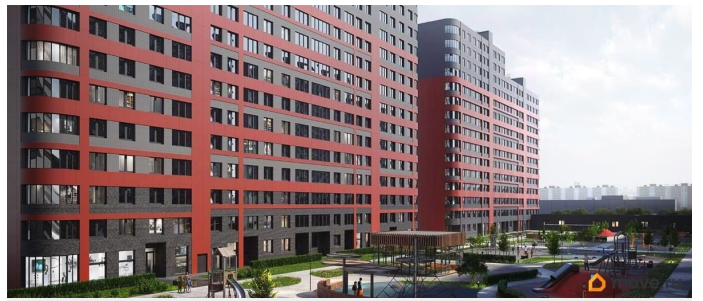

## Описание

Продаётся трёхкомнатная квартира в жилом комплексе ЦДС Dreamline, Корпус 2.8 При покупке квартиры без участия агентов дарим сертификат новосела в магазин HOFF на сумму 50 000 рублей. Им можно оплатить не более 15% от суммы покупки. Квартиры с чистовой отделкой: на полу ламинат, на стенах обои под покраску, установлены межкомнатные двери, в санузлах везде положена плитка, установлена вся сантехника! ЦДС Dreamline — это новый ЖК на Парашютной улице. Первая очередь введена в эксплуатацию, дома второй очереди высокой степени готовности! Инфраструктура, которая будет около дома: Детский сад для 350 малышей - уже строится; Школа для 825 учеников - построена!; Поликлиника и центр общей врачебной практики в соседнем квартале. В домах есть кладовые, которые можно купить и не устраивать склад на лоджии. Прямая продажа от застройщика Группы ЦДС! Номер в базе ЦДС: 116090