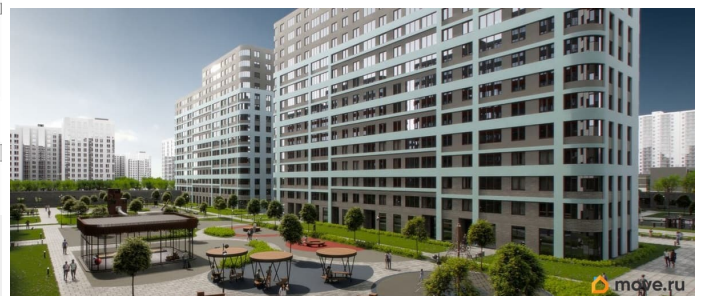

## Описание

Продаётся трёхкомнатная квартира в жилом комплексе ЦДС Dreamline, Корпус 2.8 При покупке квартиры без участия агентов дарим сертификат новосела в магазин HOFF на сумму 50 000 рублей. Им можно оплатить не более 15% от суммы покупки. Квартиры с чистовой отделкой: на полу ламинат, на стенах обои под покраску, установлены межкомнатные двери, в санузлах везде положена плитка, установлена вся сантехника! ЦДС Dreamline — это новый ЖК на Парашютной улице. Первая очередь введена в эксплуатацию, дома второй очереди высокой степени готовности! Инфраструктура, которая будет около дома: Детский сад для 350 малышей - уже строится; Школа для 825 учеников - построена!; Поликлиника и центр общей врачебной практики в соседнем квартале. В домах есть кладовые, которые можно купить и не устраивать склад на лоджии. Прямая продажа от застройщика Группы ЦДС! Номер в базе ЦДС: 116090