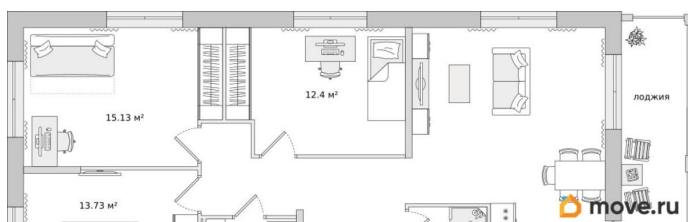

лифт

Описание

Продаётся трёхкомнатная квартира в жилом комплексе ЦДС Dreamline, Корпус 2.8 ЦЕНА УКАЗАНА С УЧЕТОМ СКИДКИ ЗА НАЛИЧНЫЕ.

При покупке квартиры без участия агентов дарим сертификат новосела в магазин ХОФФ на сумму 50 000 рублей. Им можно оплатить не более 15% от суммы покупки. Квартиры с чистовой отделкой: на полу ламинат, на стенах обои под покраску, установлены межкомнатные двери, в санузлах везде положена плитка, установлена вся сантехника! ЦДС Дримлайн — это новый ЖК на Парашютной улице. Первая очередь введена в эксплуатацию, дома второй очереди высокой степени готовности!

Инфраструктура, около дома: Детский сад для 350 малышей - построен; Школа для 825 учеников - построена; Поликлиника и центр общей врачебной практики в соседнем квартале. В домах есть кладовые, которые можно купить и не устраивать склад на лоджии. Около дома - многоэтажный паркинг. Прямая продажа от застройщика Группы ЦДС! Номер в базе ЦДС: 116091