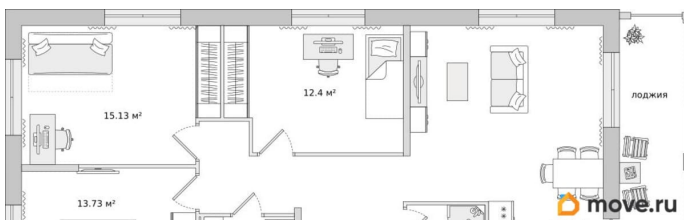

Год сдачи

3 квартал 2027 г.

лифт

Описание

Продаётся трёхкомнатная квартира в жилом комплексе ЦДС Dreamline, Корпус 2.8 ЦЕНА УКАЗАНА С УЧЕТОМ СКИДКИ ЗА НАЛИЧНЫЕ. При покупке квартиры без участия агентов дарим сертификат новосела в магазин ХОФФ на сумму 50 000 рублей. Им можно оплатить не более 15% от суммы покупки. Квартиры с чистовой отделкой: на полу ламинат, на стенах обои под покраску, установлены межкомнатные двери, в санузлах везде положена плитка, установлена вся сантехника! ЦДС Дримлайн — это новый ЖК на Парашютной улице. Первая очередь введена в эксплуатацию, дома второй очереди высокой степени готовности! Инфраструктура, около дома: Детский сад для 350 малышей - построен; Школа для 825 учеников - построена; Поликлиника и центр общей врачебной практики в соседнем квартале. В домах есть кладовые, которые можно купить и не устраивать склад на лоджии. Около дома - многоэтажный паркинг. Прямая продажа от застройщика Группы ЦДС! Номер в базе ЦДС: 116092