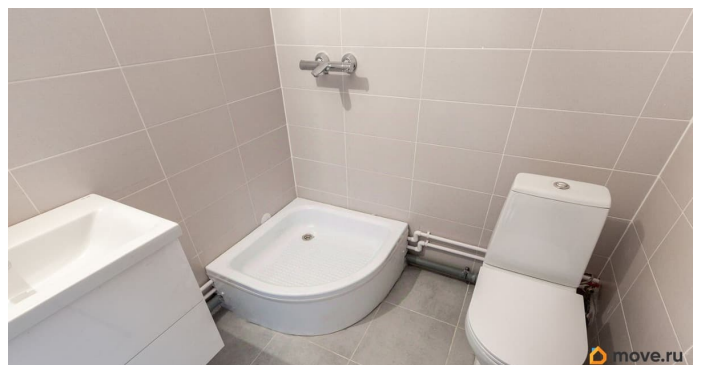

## Описание

Продаётся трёхкомнатная квартира в жилом комплексе ЦДС Dreamline, Корпус 2.8 ЦЕНА УКАЗАНА С УЧЕТОМ СКИДКИ ЗА НАЛИЧНЫЕ. При покупке квартиры без участия агентов дарим сертификат новосела в магазин ХОФФ на сумму 50 000 рублей. Им можно оплатить не более 15% от суммы покупки. Квартиры с чистовой отделкой: на полу ламинат, на стенах обои под покраску, установлены межкомнатные двери, в санузлах везде положена плитка, установлена вся сантехника! ЦДС Дримлайн — это новый ЖК на Парашютной улице. Первая очередь введена в эксплуатацию, дома второй очереди высокой степени готовности! Инфраструктура, около дома: Детский сад для 350 малышей - построен; Школа для 825 учеников - построена; Поликлиника и центр общей врачебной практики в соседнем квартале. В домах есть кладовые, которые можно купить и не устраивать склад на лоджии. Около дома - многоэтажный паркинг. Прямая продажа от застройщика Группы ЦДС! Номер в базе ЦДС: 116092