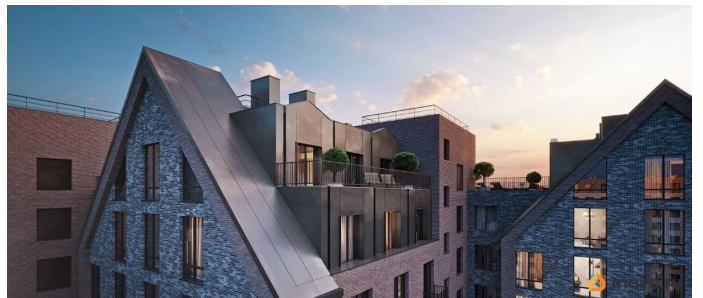

Архитектура, разработанная Евгением Подгорновым и его студией INTERCOLUMNIUM, отражает характер города. Фасады облицованы кирпичом терракотового и серого оттенков. Все материалы отвечают высокому качеству строительства. Компания Fizika Development бережно восстановит исторический объект, воплощающий величие императорской России. Краснокирпичное производственное здание с водонапорной башней завода шотландского инженера Чарльза Берда станет лицом клубного квартала «Остров первых» и новой точкой притяжения для горожан. Приватная территория, сочетающая камерную атмосферу и комфорт, была создана ведущими урбанистами города. Проектом предусмотрен одноуровневый подземный паркинг под жилыми корпусами и дворовым пространством, а также гостевые парковочные места по периметру квартала. Особое внимание уделено безопасности: закрытые дворы, охраняемая территория, круглосуточное видеонаблюдение и контроль доступа 24/7. В премиальном квартале «Остров первых» представлены уникальные планировочные решения: от уютных студий до просторных трехкомнатных квартир с потолками до 5,1 метров.