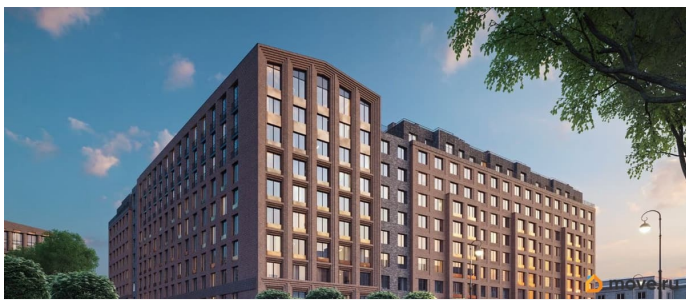

Архитектура, разработанная Евгением Подгорновым и его студией INTERCOLUMNIUM, отражает характер города. Фасады облицованы кирпичом терракотового и серого оттенков. Все материалы отвечают высокому качеству строительства. Компания Fizika Development бережно восстановит исторический объект, воплощающий величие императорской России. Краснокирпичное производственное здание с водонапорной башней завода шотландского инженера Чарльза Берда станет лицом клубного квартала «Остров первых» и новой точкой притяжения для горожан. Приватная территория, сочетающая камерную атмосферу и комфорт, была создана ведущими урбанистами города. Проектом предусмотрен одноуровневый подземный паркинг под жилыми корпусами и дворовым пространством, а также гостевые парковочные места по периметру квартала. Особое внимание уделено безопасности: закрытые дворы, охраняемая территория, круглосуточное видеонаблюдение и контроль доступа 24/7. В премиальном квартале «Остров первых» представлены уникальные планировочные решения: от уютных студий до просторных трехкомнатных квартир с потолками до 5,1 метров.