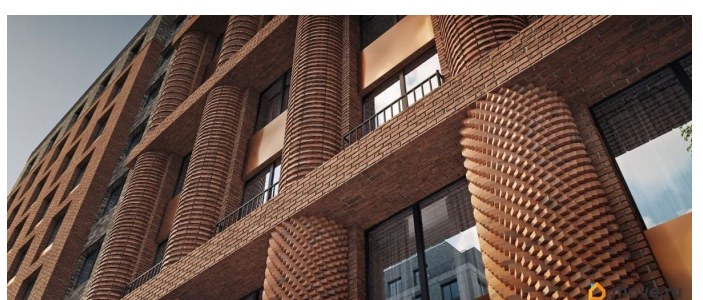

Архитектура, разработанная Евгением Подгорновым и его студией INTERCOLUMNIUM, отражает характер города. Фасады облицованы кирпичом терракотового и серого оттенков. Все материалы отвечают высокому качеству строительства. Компания Fizika Development бережно восстановит исторический объект, воплощающий величие императорской России. Краснокирпичное производственное здание с водонапорной башней завода шотландского инженера Чарльза Берда станет лицом клубного квартала «Остров первых» и новой точкой притяжения для горожан. Приватная территория, сочетающая камерную атмосферу и комфорт, была создана ведущими урбанистами города. Проектом предусмотрен одноуровневый подземный паркинг под жилыми корпусами и дворовым пространством, а также гостевые парковочные места по периметру квартала. Особое внимание уделено безопасности: закрытые дворы, охраняемая территория, круглосуточное видеонаблюдение и контроль доступа 24/7. В премиальном квартале «Остров первых» представлены уникальные планировочные решения: от уютных студий до просторных трехкомнатных квартир с потолками до 5,1 метров.