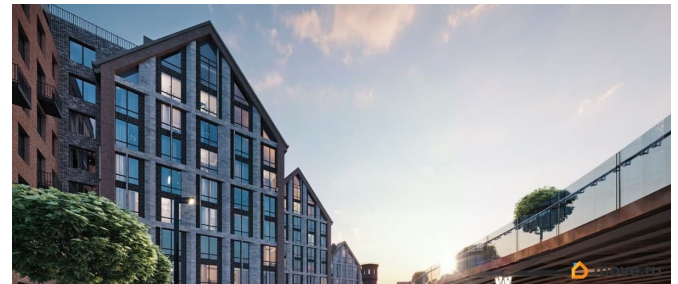

Создано: 26.01.2026 в 14:52

Обновлено: 07.04.2026 в 13:46

**Санкт-Петербург, Перевозная улица,
Корпус 1**

85 498 608 ₹

Санкт-Петербург, Перевозная улица, Корпус 1

Округ

[СПБ, Адмиралтейский район](#)

Улица

[набережная Перевозная](#)

Квартира

Количество комнат

3

Высота потолков

2.85 м

Жилая площадь

43.5 м²

Общая площадь

98.41 м²

Этаж

5/9

Детали объекта

Тип сделки

Продам

Раздел

[Квартиры](#)

Квартира в новостройке

да

Год сдачи

<https://spb.move.ru/objects/9288706935>

**Fizika Development, Fizika
Development**

79820962679

для заметок