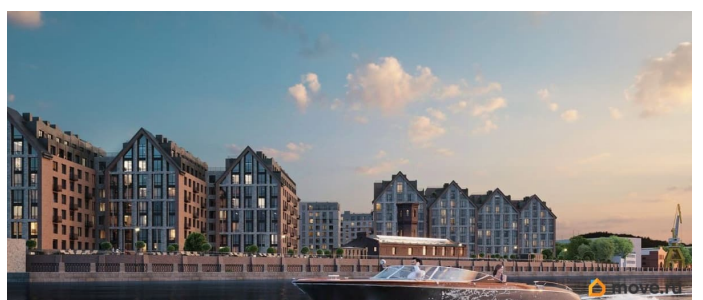

Архитектура, разработанная Евгением Подгорновым и его студией INTERCOLUMNIUM, отражает характер города. Фасады облицованы кирпичом терракотового и серого оттенков. Все материалы отвечают высокому качеству строительства. Компания Fizika Development бережно восстановит исторический объект, воплощающий величие императорской России. Краснокирпичное производственное здание с водонапорной башней завода шотландского инженера Чарльза Берда станет лицом клубного квартала «Остров первых» и новой точкой притяжения для горожан. Приватная территория, сочетающая камерную атмосферу и комфорт, была создана ведущими урбанистами города. Проектом предусмотрен одноуровневый подземный паркинг под жилыми корпусами и дворовым пространством, а также гостевые парковочные места по периметру квартала. Особое внимание уделено безопасности: закрытые дворы, охраняемая территория, круглосуточное видеонаблюдение и контроль доступа 24/7. В премиальном квартале «Остров первых» представлены уникальные планировочные решения: от уютных студий до просторных трехкомнатных квартир с потолками до 5,1 метров.