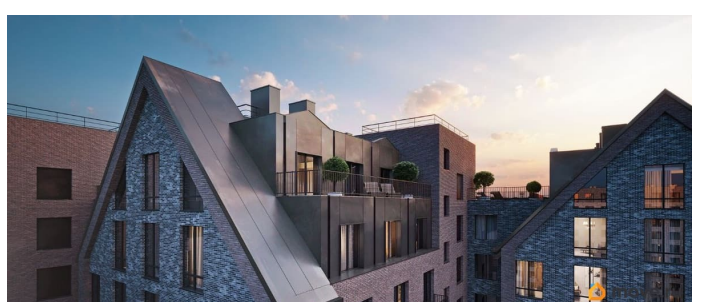

Архитектура, разработанная Евгением Подгорновым и его студией INTERCOLUMNIUM, отражает характер города. Фасады облицованы кирпичом терракотового и серого оттенков. Все материалы отвечают высокому качеству строительства. Компания Fizika Development бережно восстановит исторический объект, воплощающий величие императорской России. Краснокирпичное производственное здание с водонапорной башней завода шотландского инженера Чарльза Берда станет лицом клубного квартала «Остров первых» и новой точкой притяжения для горожан. Приватная территория, сочетающая камерную атмосферу и комфорт, была создана ведущими урбанистами города. Проектом предусмотрен одноуровневый подземный паркинг под жилыми корпусами и дворовым пространством, а также гостевые парковочные места по периметру квартала. Особое внимание уделено безопасности: закрытые дворы, охраняемая территория, круглосуточное видеонаблюдение и контроль доступа 24/7. В премиальном квартале «Остров первых» представлены уникальные планировочные решения: от уютных студий до просторных трехкомнатных квартир с потолками до 5,1 метров.