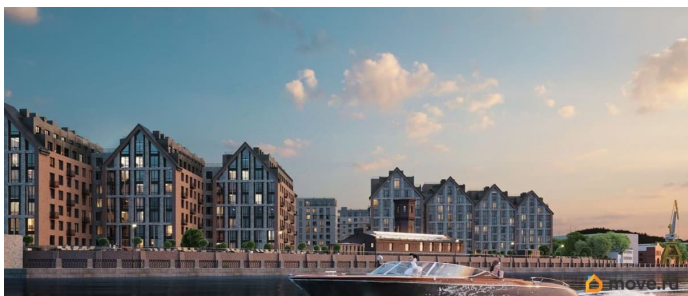

Архитектура, разработанная Евгением Подгорновым и его студией INTERCOLUMNIUM, отражает характер города. Фасады облицованы кирпичом терракотового и серого оттенков. Все материалы отвечают высокому качеству строительства. Компания Fizika Development бережно восстановит исторический объект, воплощающий величие императорской России. Краснокирпичное производственное здание с водонапорной башней завода шотландского инженера Чарльза Берда станет лицом клубного квартала «Остров первых» и новой точкой притяжения для горожан. Приватная территория, сочетающая камерную атмосферу и комфорт, была создана ведущими урбанистами города. Проектом предусмотрен одноуровневый подземный паркинг под жилыми корпусами и дворовым пространством, а также гостевые парковочные места по периметру квартала. Особое внимание уделено безопасности: закрытые дворы, охраняемая территория, круглосуточное видеонаблюдение и контроль доступа 24/7. В премиальном квартале «Остров первых» представлены уникальные планировочные решения: от уютных студий до просторных трехкомнатных квартир с потолками до 5,1 метров.