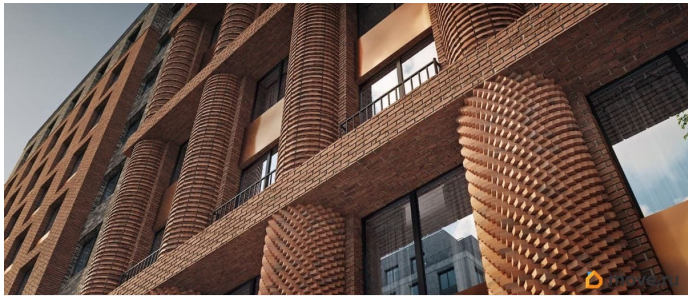

Архитектура, разработанная Евгением Подгорновым и его студией INTERCOLUMNIUM, отражает характер города. Фасады облицованы кирпичом терракотового и серого оттенков. Все материалы отвечают высокому качеству строительства. Компания Fizika Development бережно восстановит исторический объект, воплощающий величие императорской России. Краснокирпичное производственное здание с водонапорной башней завода шотландского инженера Чарльза Берда станет лицом клубного квартала «Остров первых» и новой точкой притяжения для горожан. Приватная территория, сочетающая камерную атмосферу и комфорт, была создана ведущими урбанистами города. Проектом предусмотрен одноуровневый подземный паркинг под жилыми корпусами и дворовым пространством, а также гостевые парковочные места по периметру квартала. Особое внимание уделено безопасности: закрытые дворы, охраняемая территория, круглосуточное видеонаблюдение и контроль доступа 24/7. В премиальном квартале «Остров первых» представлены уникальные планировочные решения: от уютных студий до просторных трехкомнатных квартир с потолками до 5,1 метров.