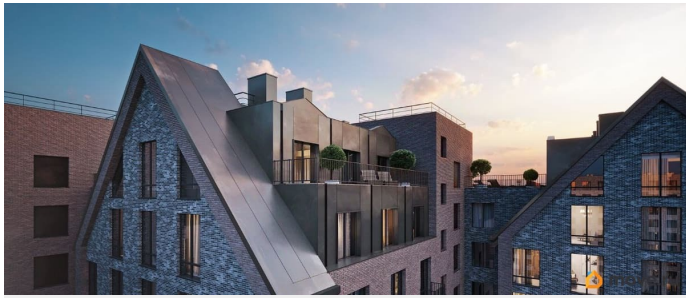

Архитектура, разработанная Евгением Подгорновым и его студией INTERCOLUMNIUM, отражает характер города. Фасады облицованы кирпичом терракотового и серого оттенков. Все материалы отвечают высокому качеству строительства. Компания Fizika Development бережно восстановит исторический объект, воплощающий величие императорской России. Краснокирпичное производственное здание с водонапорной башней завода шотландского инженера Чарльза Берда станет лицом клубного квартала «Остров первых» и новой точкой притяжения для горожан. Приватная территория, сочетающая камерную атмосферу и комфорт, была создана ведущими урбанистами города. Проектом предусмотрен одноуровневый подземный паркинг под жилыми корпусами и дворовым пространством, а также гостевые парковочные места по периметру квартала. Особое внимание уделено безопасности: закрытые двory, охраняемая территория, круглосуточное видеонаблюдение и контроль доступа 24/7. В премиальном квартале «Остров первых» представлены уникальные планировочные решения: от уютных студий до просторных трехкомнатных квартир с потолками до 5,1 метров.