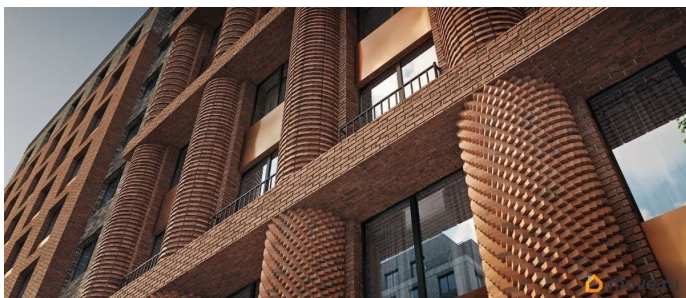

Архитектура, разработанная Евгением Подгорновым и его студией INTERCOLUMNIUM, отражает характер города. Фасады облицованы кирпичом терракотового и серого оттенков. Все материалы отвечают высокому качеству строительства. Компания Fizika Development бережно восстановит исторический объект, воплощающий величие императорской России. Краснокирпичное производственное здание с водонапорной башней завода шотландского инженера Чарльза Берда станет лицом клубного квартала «Остров первых» и новой точкой притяжения для горожан. Приватная территория, сочетающая камерную атмосферу и комфорт, была создана ведущими урбанистами города. Проектом предусмотрен одноуровневый подземный паркинг под жилыми корпусами и дворовым пространством, а также гостевые парковочные места по периметру квартала. Особое внимание уделено безопасности: закрытые двory, охраняемая территория, круглосуточное видеонаблюдение и контроль доступа 24/7. В премиальном квартале «Остров первых» представлены уникальные планировочные решения: от уютных студий до просторных трехкомнатных квартир с потолками до 5,1 метров.