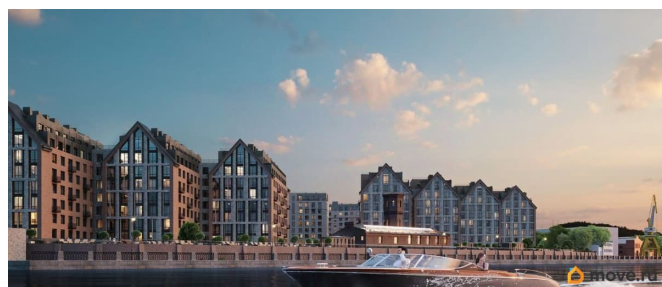

🕒 Создано: 26.01.2026 в 14:12

🔄 Обновлено: 01.04.2026 в 13:29

**Санкт-Петербург, Перевозная улица,
Корпус 1**

86 964 917 ₹

Санкт-Петербург, Перевозная улица, Корпус 1

Округ

[СПБ, Адмиралтейский район](#)

Улица

[набережная Перевозная](#)

Квартира

Количество комнат

3

Высота потолков

2.85 м

Жилая площадь

43.5 м²

Общая площадь

98.41 м²

Этаж

7/9

Детали объекта

Тип сделки

Продам

Раздел

[Квартиры](#)

Квартира в новостройке

да

Год сдачи

<https://spb.move.ru/objects/9288706937>

**Fizika Development, Fizika
Development**

79820962679

для заметок