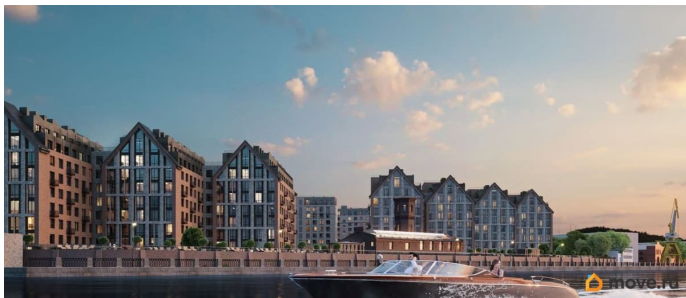

Архитектура, разработанная Евгением Подгорновым и его студией INTERCOLUMNIUM, отражает характер города. Фасады облицованы кирпичом терракотового и серого оттенков. Все материалы отвечают высокому качеству строительства. Компания Fizika Development бережно восстановит исторический объект, воплощающий величие императорской России. Краснокирпичное производственное здание с водонапорной башней завода шотландского инженера Чарльза Берда станет лицом клубного квартала «Остров первых» и новой точкой притяжения для горожан. Приватная территория, сочетающая камерную атмосферу и комфорт, была создана ведущими урбанистами города. Проектом предусмотрен одноуровневый подземный паркинг под жилыми корпусами и дворовым пространством, а также гостевые парковочные места по периметру квартала. Особое внимание уделено безопасности: закрытые двory, охраняемая территория, круглосуточное видеонаблюдение и контроль доступа 24/7. В премиальном квартале «Остров первых» представлены уникальные планировочные решения: от уютных студий до просторных трехкомнатных квартир с потолками до 5,1 метров.