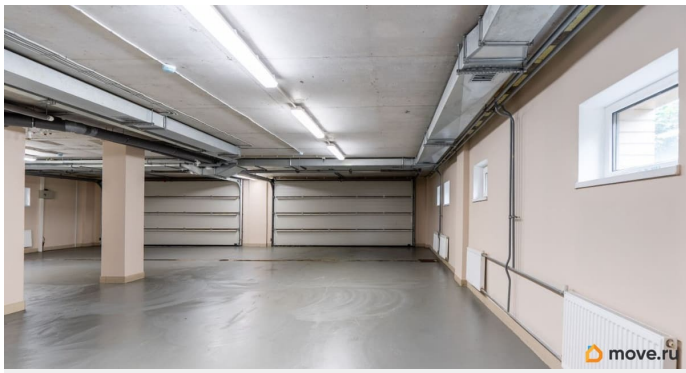

79112776609

для заметок

возможна ипотека, лифт

Описание

Клубный дом «Московская 36» расположен в шаговой доступности от парков и дворцов Царского села. Стильная архитектура, закрытая территория, красивый двор, видеонаблюдение, подземный паркинг, автономная котельная. Малоэтажный дом, всего 8 квартир. Функциональная планировка квартиры состоит из кухни-гостиной 24 кв.м, трех изолированных комнат, двух санузлов, балкона. Прекрасные видовые характеристики на три стороны. Без отделки, В подземном паркинге предусмотрено семейное место и кладовая, не входит в стоимость предложения. . Третий этаж позволяет обустройство камина и дополнительных окон в крыше. У дома расположена частная школа, рядом гимназии, сады, магазины, рестораны и прогулочные зоны. Центральная часть г. Пушкина с ресторанами и однородным окружением и городской инфраструктурой. Записывайтесь на просмотр. Безупречный сервис и юридическое сопровождение сделки.