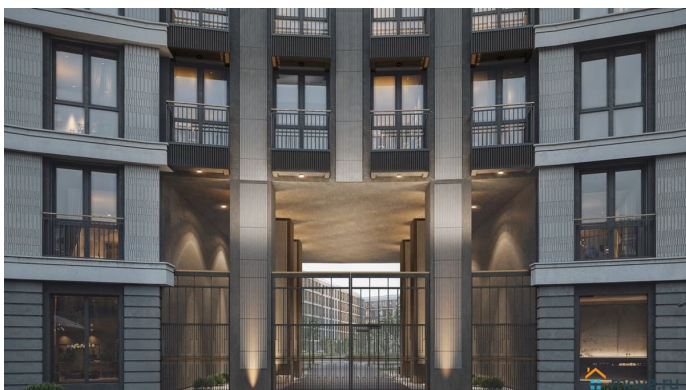

iD
SELECT

ПЕТРОГРАДСКАЯ
клубный квартал