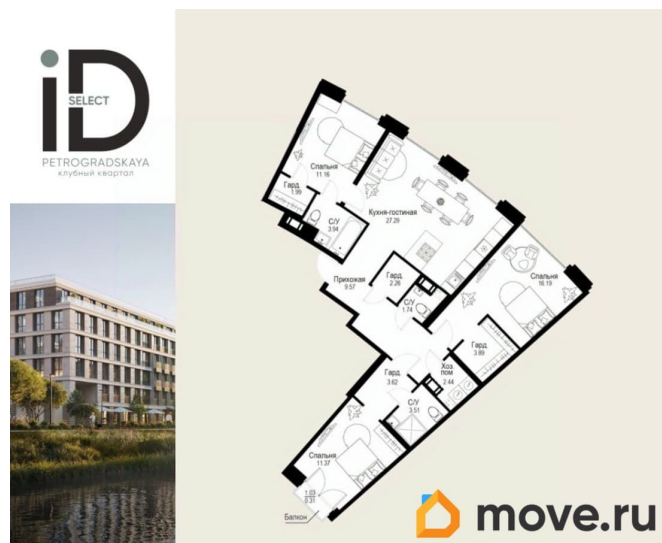

🕒 Создано: 13.03.2025 в 14:50

🔄 Обновлено: 16.04.2026 в 23:52

Санкт-Петербург, улица Профессора

Попова, 38

73 467 200 ₹

Санкт-Петербург, улица Профессора Попова, 38

Округ

[СПБ, Петроградский район](#)

Улица

[улица Профессора Попова](#)

Квартира

Количество комнат

3

Высота потолков

3 м

Жилая площадь

38.7 м²

Площадь кухни

27.3 м²

Общая площадь

99.28 м²

Этаж

3/6

Детали объекта

Тип сделки

Продам

Раздел

[Квартиры](#)

Ремонт

<https://spb.move.ru/objects/9274373169>

Euroinvest Development, Euroinvest Development

79300680821

для заметок