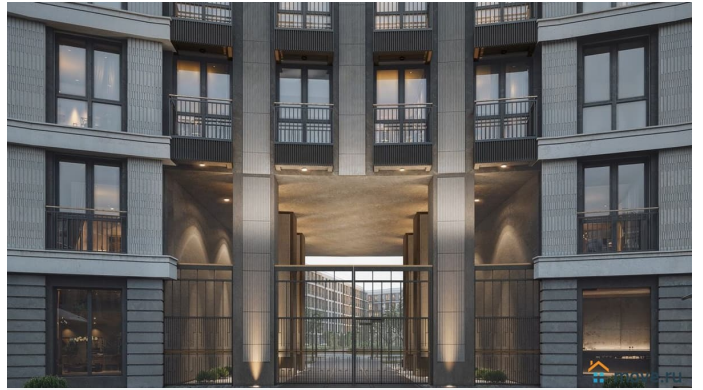

iD
SELECT

PETROGRADSKAYA
Крыльцо набережной

move.ru